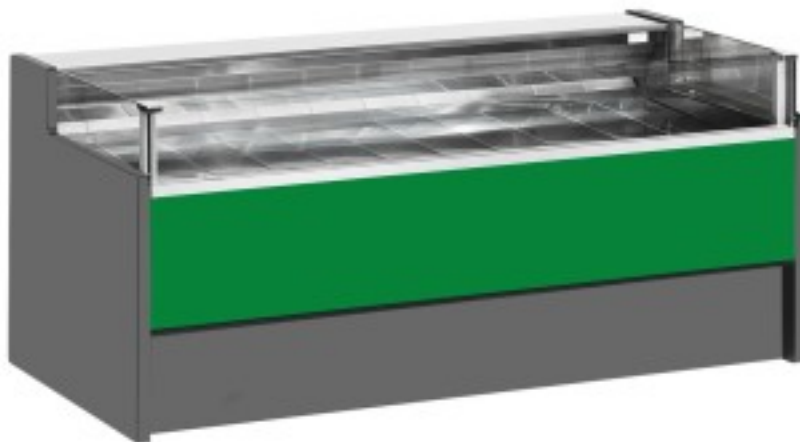

Turska: 11014026942752

Ventileeritav külmutuslaud iseteenindatava varuosakonnaga delikatesside ja lihunike kaupluse jaoks roheline 0 +2°C 200x109x92h cm

Kuvaus

Ventileeritav jahutusega iseteeninduslaud, mis vastab igale vajadusele, vastupidav tänu roostevabast terasest raamile, roostevabast terasest tööpinnale ja väljapanekualale.

Tegelikud mõõtmed ei vasta pildile ainult illustreerimiseks.

NB: valikuline ratastega raam on võimalik valida ainult ostu ajal.

Mitat

Dimensioni esterne	2000x1090x920 mm
--------------------	------------------

Dimensioni imballo	2100x1200x1130 mm
--------------------	-------------------

Tietolehti

Alimentazione	Elektriline
Gas refrigerante	R290
Refrigerazione	ventileeritud
Temperatura d'esercizio	0 +2 °C
Voltaggio	230 V