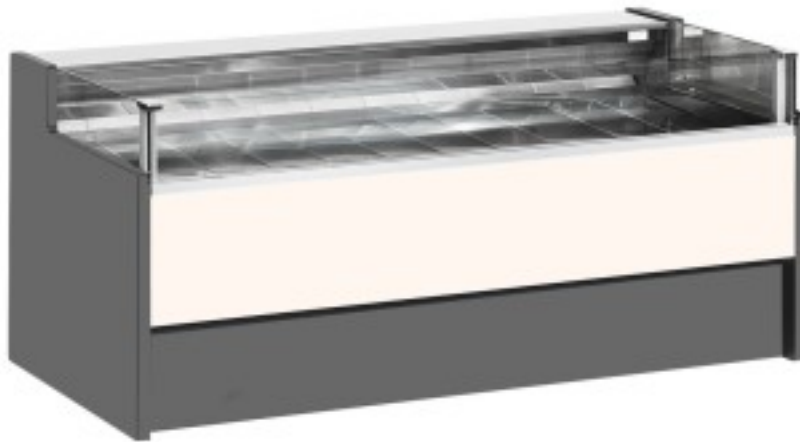

Turska: 11014006942754

**Ventileeritav külmutuslaud iseteeninduse varuosakonnaga delikatesside ja lihunike kaupluse jaoks valge 0 +2°C 300x109x92h cm**

## Kuvaus

Ventileeritav jahutusega iseteeninduslaud, mis vastab igale vajadusele, vastupidav tänu roostevabast terasest raamile, roostevabast terasest tööpinnale ja väljapanekualale.

Tegelikud mõõtmed ei vasta pildile ainult illustreerimiseks.

## Mitat

Dimensioni esterne	3000x1090x920 mm
--------------------	------------------

Dimensioni imballo	3100x1200x1130 mm
--------------------	-------------------