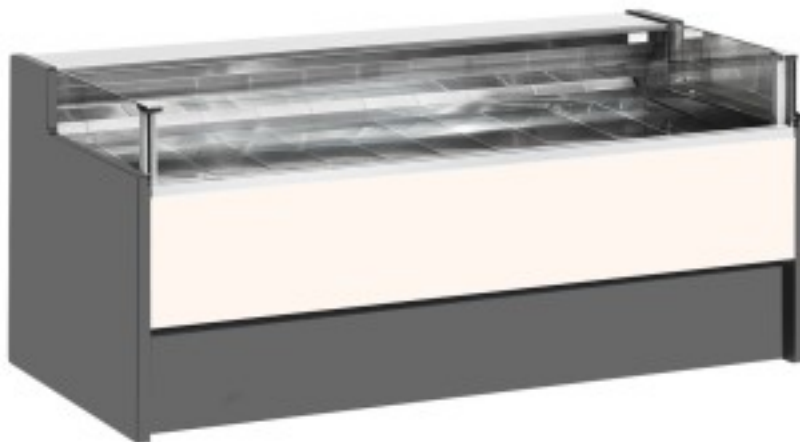

Turska: 11014006942754

Ventileeritav külmutuslaud iseteeninduse varuosakonnaga delikatesside ja lihunike kaupluse jaoks valge 0 +2°C 300x109x92h cm

Kuvaus

Ventileeritav jahutusega iseteeninduslaud, mis vastab igale vajadusele, vastupidav tänu roostevabast terasest raamile, roostevabast terasest tööpinnale ja väljapanekualale.

Tegelikud mõõtmed ei vasta pildile ainult illustreerimiseks.

NB: valikuline ratastega raam on võimalik valida ainult ostu ajal.

Mitat

Dimensioni esterne	3000x1090x920 mm
--------------------	------------------

Dimensioni imballo

3100x1200x1130 mm

Tietolehti

Alimentazione	Elektriline
Gas refrigerante	R290
Refrigerazione	ventileeritud
Temperatura d'esercizio	0 +2 °C
Voltaggio	230 V