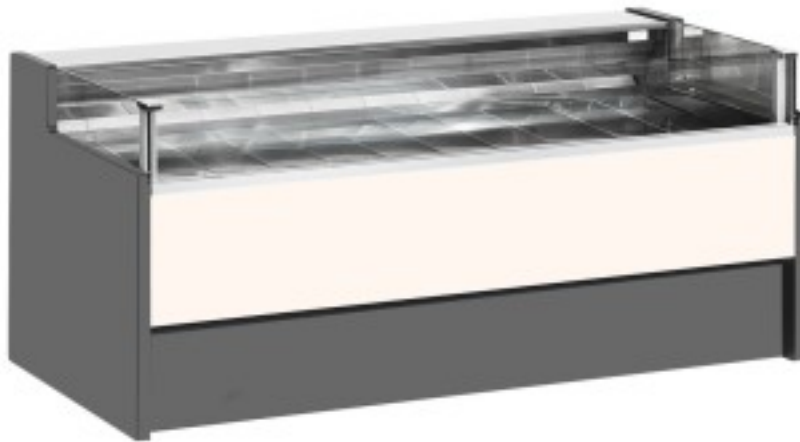

Turska: 11014006942753

**Ventileeritav külmutuslaud iseteeninduse reservosakonnaga delikatesside ja lihunike kaupluse jaoks valge 0 +2°C 250x109x92h cm**

## Kuvaus

Ventileeritav jahutusega iseteeninduslaud, mis vastab igale vajadusele, vastupidav tänu roostevabast terasest raamile, roostevabast terasest tööpinnale ja väljapanekualale.

Tegelikud mõõtmed ei vasta pildile ainult illustreerimiseks.

## Mitat

Dimensioni esterne	2500x1090x920 mm
--------------------	------------------

Dimensioni imballo	2600x1200x1130 mm
--------------------	-------------------