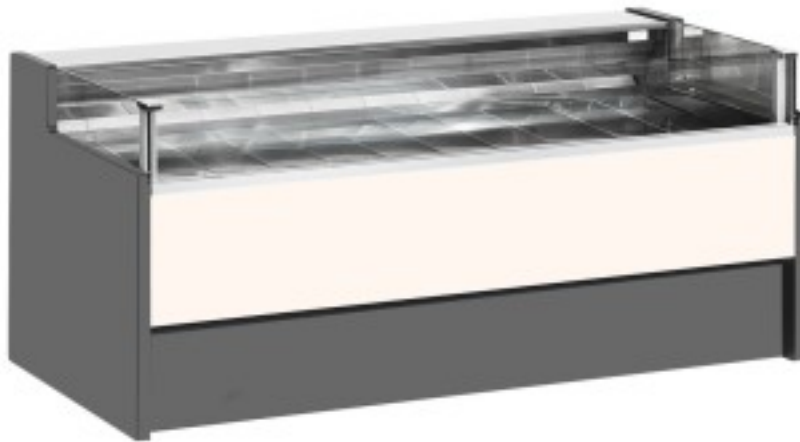

Turska: 11014006942752

Ventileeritav külmutuslaud iseteeninduse reservosakonnaga delikatesside ja lihunike kaupluse jaoks valge 0 +2°C 200x109x92h cm

Kuvaus

Ventileeritav jahutusega iseteeninduslaud, mis vastab igale vajadusele, vastupidav tänu roostevabast terasest raamile, roostevabast terasest tööpinnale ja väljapanekualale.

Tegelikud mõõtmed ei vasta pildile ainult illustreerimiseks.

NB: valikuline ratastega raam on võimalik valida ainult ostu ajal.

Mitat

Dimensioni esterne	2000x1090x920 mm
--------------------	------------------

Dimensioni imballo	2100x1200x1130 mm
--------------------	-------------------

Tietolehti

Alimentazione	Elektriline
Gas refrigerante	R290
Refrigerazione	ventileeritud
Temperatura d'esercizio	0 +2 °C
Voltaggio	230 V