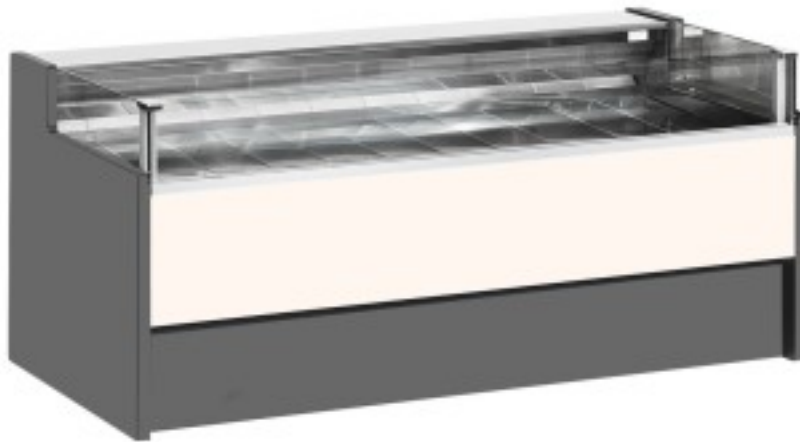

Turska: 11014006942752

Ventileeritav külmutuslaud iseteeninduse reservosakonnaga delikatesside ja lihunike kaupluse jaoks valge 0 +2°C 200x109x92h cm

Kuvaus

Ventileeritav jahutusega iseteeninduslaud, mis vastab igale vajadusele, vastupidav tänu roostevabast terasest raamile, roostevabast terasest tööpinnale ja väljapanekualale.

Tegelikud mõõtmed ei vasta pildile ainult illustreerimiseks.

NB: valikuline ratastega raam on võimalik valida ainult ostu ajal.

Mitat

Dimensioni esterne	2000x1090x920 mm
--------------------	------------------

Dimensioni imballo

2100x1200x1130 mm

Tietolehti

Alimentazione	Elektriline
Gas refrigerante	R290
Refrigerazione	ventileeritud
Temperatura d'esercizio	0 +2 °C
Voltaggio	230 V