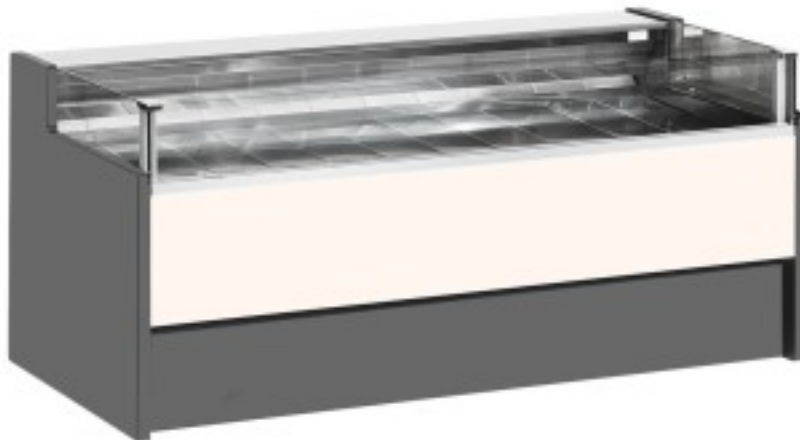

Turska: 11014006942751

**Ventileeritav külmutuslaud iseteeninduse reservosakonnaga delikatesside ja lihunike kaupluse jaoks valge 0 +2°C 150x109x92h cm**

## Kuvaus

Ventileeritav jahutusega iseteeninduslaud, mis vastab igale vajadusele, vastupidav tänu roostevabast terasest raamile, roostevabast terasest tööpinnale ja väljapanekualale.

Tegelikud mõõtmed ei vasta pildile ainult illustreerimiseks.

## Mitat

Dimensioni esterne	1500x1090x920 mm
--------------------	------------------

Dimensioni imballo	1600x1200x1130 mm
--------------------	-------------------