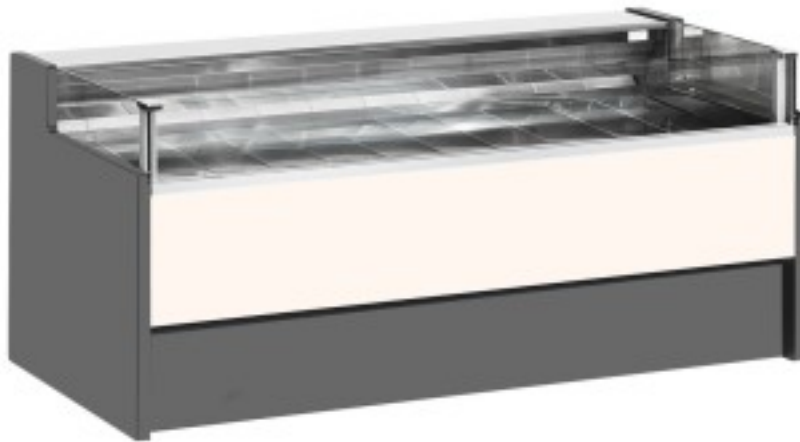

Turska: 11014006942751

Ventileeritav külmutuslaud iseteeninduse reservosakonnaga delikatesside ja lihunike kaupluse jaoks valge 0 +2°C 150x109x92h cm

Kuvaus

Ventileeritav jahutusega iseteeninduslaud, mis vastab igale vajadusele, vastupidav tänu roostevabast terasest raamile, roostevabast terasest tööpinnale ja väljapanekualale.

Tegelikud mõõtmed ei vasta pildile ainult illustreerimiseks.

NB: valikuline ratastega raam on võimalik valida ainult ostu ajal.

Mitat

Dimensioni esterne	1500x1090x920 mm
--------------------	------------------

Dimensioni imballo	1600x1200x1130 mm
--------------------	-------------------

Tietolehti

Alimentazione	Elektriline
Gas refrigerante	R290
Refrigerazione	ventileeritud
Temperatura d'esercizio	0 +2 °C
Voltaggio	230 V