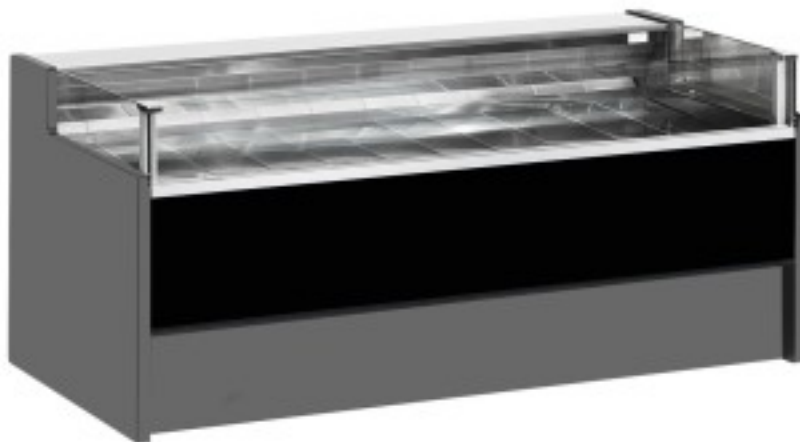

Turska: 11014002942751

**Ventileeritav jahutuslaud iseteenindatava varuosakonnaga delikatesside ja lihunike kaupluse jaoks must 0 +2°C 150x109x92h cm**

## Kuvas

Ventileeritav jahutusega iseteeninduslaud, mis vastab igale vajadusele, vastupidav tänu roostevabast terasest raamile, roostevabast terasest tööpinnale ja väljapanekualale.

Tegelikud mõõtmed ei vasta pildile ainult illustreerimiseks.

## Mitat

Dimensioni esterne	1500x1090x920 mm
--------------------	------------------

Dimensioni imballo	1600x1200x1130 mm
--------------------	-------------------