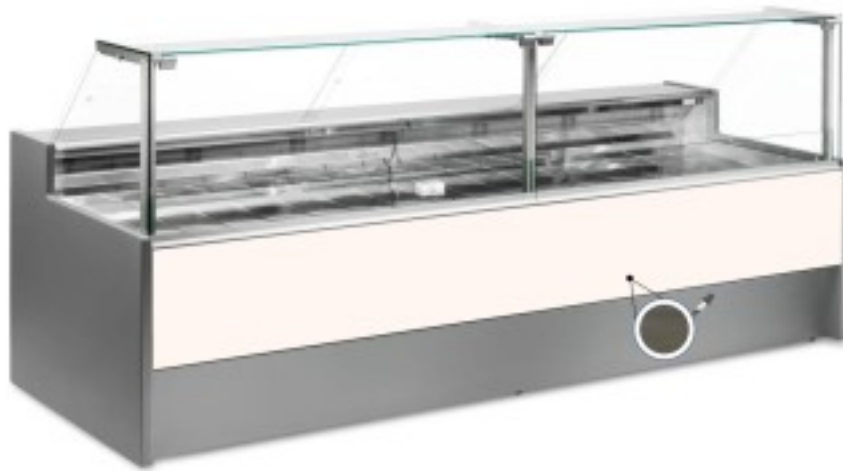

Turska: 11012057942748

Ventileeritav jahutuslaud ilma varukambrita delikatesside ja lihunike kaupluse jaoks tume tamm 0 +2°C 250x109x128h cm

Kuvaus

Ventileeritav jahutuslaud, mis on moodsas stiilis ja tähelepanu pööratud detailidele, et vastata igale vajadusele, vastupidav tänu roostevabast terasest konstruktsioonile, ülespoole avanevad klaaspinnad, mis hõlbustavad kaupade paigutamist, LED-valgustus, et väljapandud toode oleks maksimaalselt esile tõstetud, roostevabast terasest tööpind ja väljapanekuala.

Tegelikud mõõtmed ei vasta pildile ainult illustreerimiseks.

NB: lisavarustusena saad valida ratastega raami ainult ostu ajal. Lisavarustusena saadav polüetüleenist löikelaud ja roostevabast terasest kaaluhoidja ei ole saadaval pleksiklaasist tagumise sulgemisega.

Mitat

Dimensioni esterne	2500x1090x1280 mm
Dimensioni imballo	2600x1200x1580 mm

Tietolehti

Alimentazione	Elektriline
Gas refrigerante	R290
Refrigerazione	ventileeritud
Temperatura d'esercizio	0 +2 °C
Voltaggio	230 V