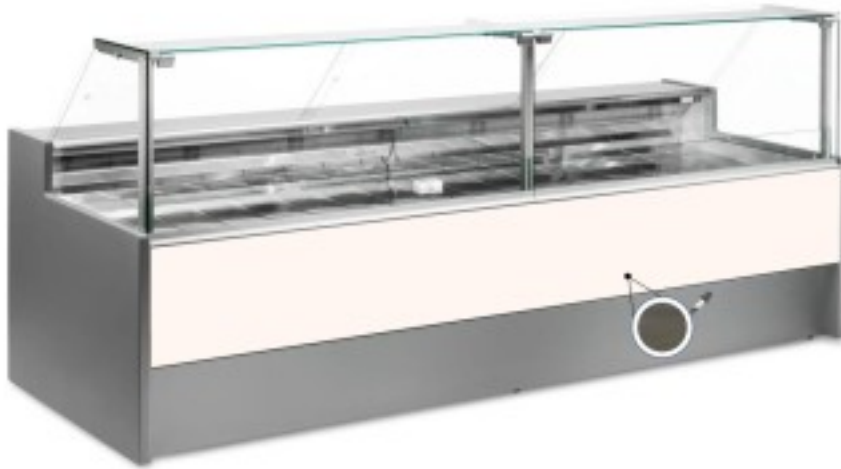

Turska: 11012057942747

**Ventileeritav jahutuslaud ilma varukambrita delikatesside ja lihunike kaupluse jaoks tume tammepuust 0 +2°C 200x109x128h cm**

## Kuvas

Ventileeritav jahutuslaud, mis on moodsas stiilis ja tähelepanu pööratud detailidele, et vastata igale vajadusele, vastupidav tänu roostevabast terasest konstruktsioonile, ülespoole avanevad klaaspinnad, mis hõlbustavad kaupade paigutamist, LED-valgustus, et väljapandud toode oleks maksimaalselt esile tõstetud, roostevabast terasest tööpind ja väljapanekuala.

Tegelikud mõõtmed ei vasta pildile ainult illustreerimiseks.

**NB: lisavarustusena saad valida ratastega raami ainult ostu ajal. Lisavarustusena saadav polüetüleenist löikelaud ja roostevabast terasest kaaluhoidja ei ole saadaval pleksiklaasist tagumise sulgemisega.**

**Mitat**

Dimensioni esterne	2000x1090x1280 mm
Dimensioni imballo	2100x1200x1580 mm

**Tietolehti**

Alimentazione	Elektriline
Gas refrigerante	R290
Refrigerazione	ventileeritud
Temperatura d'esercizio	0 +2 °C
Voltaggio	230 V