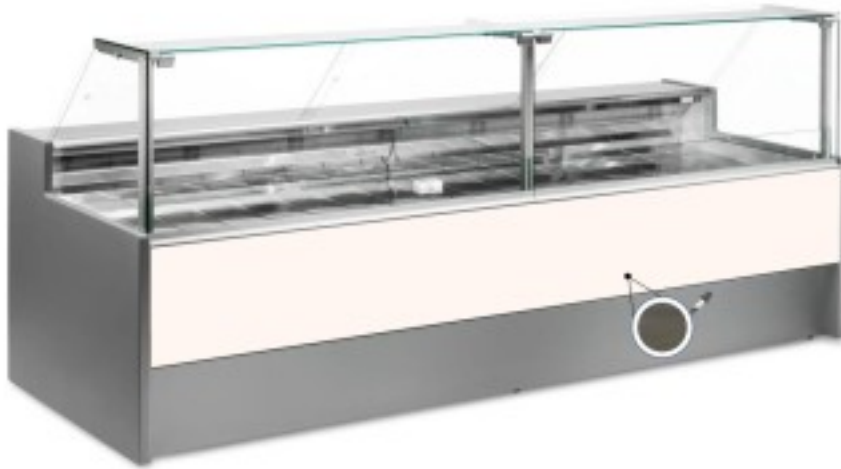

Turska: 11012057942746

**Ventileeritav jahutuslaud ilma varukambrita delikatesside ja lihunike kaupluse jaoks tume tamm 0 +2°C 150x109x128h cm**

## Kuvaus

Ventileeritav jahutuslaud, mis on moodsas stiilis ja tähelepanu pööratud detailidele, et vastata igale vajadusele, vastupidav tänu roostevabast terasest konstruktsioonile, ülespoole avanevad klaaspinnad, mis hõlbustavad kaupade paigutamist, LED-valgustus, et väljapandud toode oleks maksimaalselt esile tõstetud, roostevabast terasest tööpind ja väljapanekuala.

Tegelikud mõõtmed ei vasta pildile ainult illustreerimiseks.

**NB: lisavarustusena saad valida ratastega raami ainult ostu ajal. Lisavarustusena saadav polüetüleenist löikelaud ja roostevabast terasest kaaluhoidja ei ole saadaval pleksiklaasist tagumise sulgemisega.**

**Mitat**

Dimensioni esterne	1500x1090x1280 mm
Dimensioni imballo	1600x1200x1580 mm

**Tietolehti**

Alimentazione	Elektriline
Gas refrigerante	R290
Refrigerazione	ventileeritud
Temperatura d'esercizio	0 +2 °C
Voltaggio	230 V