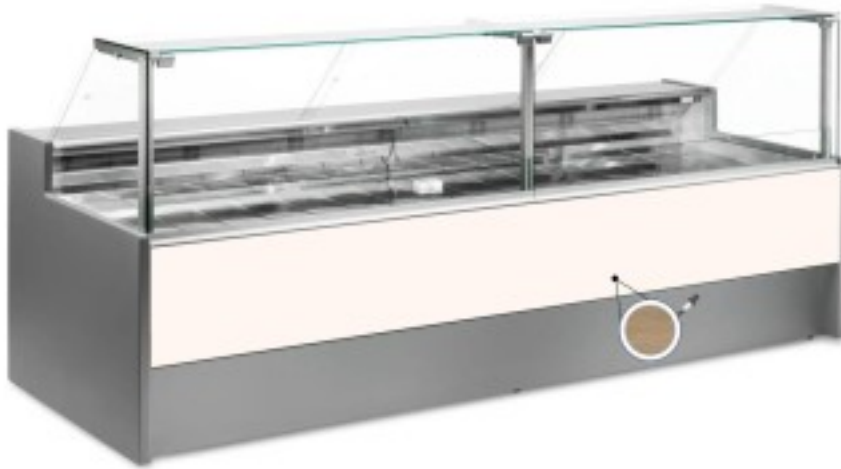

Turska: 11012056942748

Ventileeritav külmutuslaud ilma varukambrita delikatesside ja lihunike kaupluse jaoks hele tamm 0 +2°C 250x109x128h cm

Kuvas

Ventileeritav jahutuslaud, mis on moodsas stiilis ja tähelepanu pööratud detailidele, et vastata igale vajadusele, vastupidav tänu roostevabast terasest konstruktsioonile, ülespoole avanevad klaaspinnad, mis hõlbustavad kaupade paigutamist, LED-valgustus, et väljapandud toode oleks maksimaalselt esile tõstetud, roostevabast terasest tööpind ja väljapanekuala.

Tegelikud mõõtmed ei vasta pildile ainult illustreerimiseks.

NB: lisavarustusena saad valida ratastega raami ainult ostu ajal. Lisavarustusena saadav polüetüleenist löikelaud ja roostevabast terasest kaaluhoidja ei ole saadaval pleksiklaasist tagumise sulgemisega.

Mitat

Dimensioni esterne	2500x1090x1280 mm
Dimensioni imballo	2600x1200x1580 mm

Tietolehti

Alimentazione	Elektriline
Gas refrigerante	R290
Refrigerazione	ventileeritud
Temperatura d'esercizio	0 +2 °C
Voltaggio	230 V