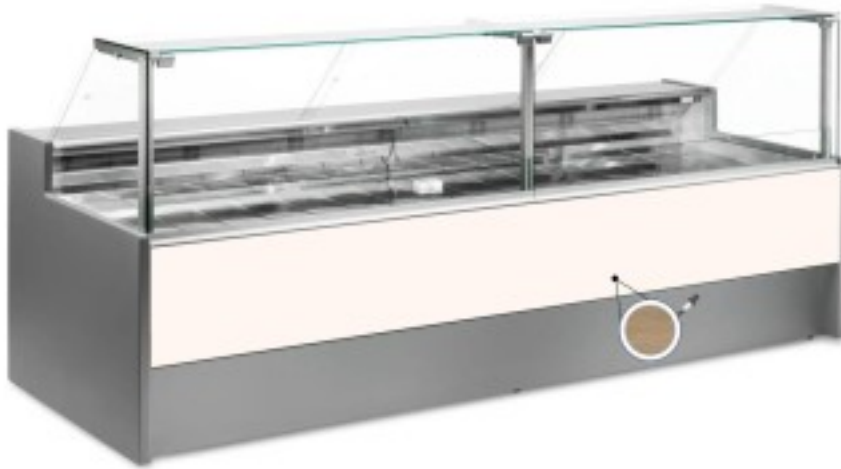

Turska: 11012056942747

Ventileeritav külmutuslaud ilma varukambrita delikatesside ja lihunike kaupluse jaoks hele tamm 0 +2°C 200x109x128h cm

Kuvas

Ventileeritav jahutuslaud, mis on moodsas stiilis ja tähelepanu pööratud detailidele, et vastata igale vajadusele, vastupidav tänu roostevabast terasest konstruktsioonile, ülespoole avanevad klaaspinnad, mis hõlbustavad kaupade paigutamist, LED-valgustus, et väljapandud toode oleks maksimaalselt esile tõstetud, roostevabast terasest tööpind ja väljapanekuala.

Tegelikud mõõtmed ei vasta pildile ainult illustreerimiseks.

NB: lisavarustusena saad valida ratastega raami ainult ostu ajal. Lisavarustusena saadav polüetüleenist löikelaud ja roostevabast terasest kaaluhoidja ei ole saadaval pleksiklaasist tagumise sulgemisega.

Mitat

Dimensioni esterne	2000x1090x1280 mm
Dimensioni imballo	2100x1200x1580 mm

Tietolehti

Alimentazione	Elektriline
Gas refrigerante	R290
Refrigerazione	ventileeritud
Temperatura d'esercizio	0 +2 °C
Voltaggio	230 V