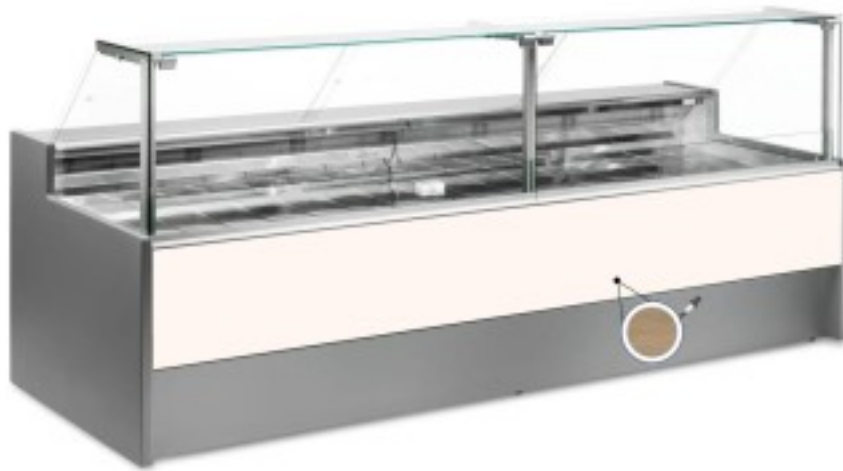

Turska: 11012056942746

Ventileeritav jahutuslaud ilma varukambrita delikatesside ja lihunike kaupluse jaoks hele tamm 0 +2°C 150x109x128h cm

Kuvas

Ventileeritav jahutuslaud, mis on moodsas stiilis ja tähelepanu pööratud detailidele, et vastata igale vajadusele, vastupidav tänu roostevabast terasest konstruktsioonile, ülespoole avanevad klaaspinnad, mis hõlbustavad kaupade paigutamist, LED-valgustus, et väljapandud toode oleks maksimaalselt esile tõstetud, roostevabast terasest tööpind ja väljapanekuala.

Tegelikud mõõtmed ei vasta pildile ainult illustreerimiseks.

NB: lisavarustusena saad valida ratastega raami ainult ostu ajal. Lisavarustusena saadav polüetüleenist löikelaud ja roostevabast terasest kaaluhoidja ei ole saadaval pleksiklaasist tagumise sulgemisega.

Mitat

Dimensioni esterne	1500x1090x1280 mm
Dimensioni imballo	1600x1200x1580 mm

Tietolehti

Alimentazione	Elektriline
Gas refrigerante	R290
Refrigerazione	ventileeritud
Temperatura d'esercizio	0 +2 °C
Voltaggio	230 V