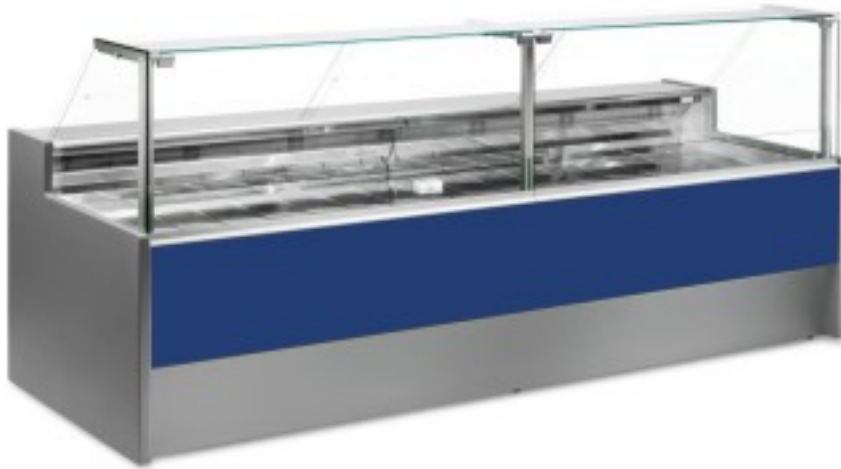

Turska: 11012036942748

**Ventileeritav külmutuslaud ilma varukambrita delikatesside ja lihunike kaupluse jaoks sinine 0 +2°C 250x109x128h cm**

## Kuvas

Ventileeritav jahutuslaud, mis on moodsas stiilis ja tähelepanu pööratud detailidele, et vastata igale vajadusele, vastupidav tänu roostevabast terasest konstruktsioonile, ülespoole avanevad klaaspinnad, mis hõlbustavad kaupade paigutamist, LED-valgustus, et väljapandud toode oleks maksimaalselt esile tõstetud, roostevabast terasest tööpind ja väljapanekuala.

Tegelikud mõõtmed ei vasta pildile ainult illustreerimiseks.

**NB: lisavarustusena saad valida ratastega raami ainult ostu ajal. Lisavarustusena saadav polüetüleenist löikelaud ja roostevabast terasest kaaluhoidja ei ole saadaval pleksiklaasist tagumise sulgemisega.**

**Mitat**

Dimensioni esterne	2500x1090x1280 mm
Dimensioni imballo	2600x1200x1580 mm

**Tietolehti**

Alimentazione	Elektriline
Gas refrigerante	R290
Refrigerazione	ventileeritud
Temperatura d'esercizio	0 +2 °C
Voltaggio	230 V