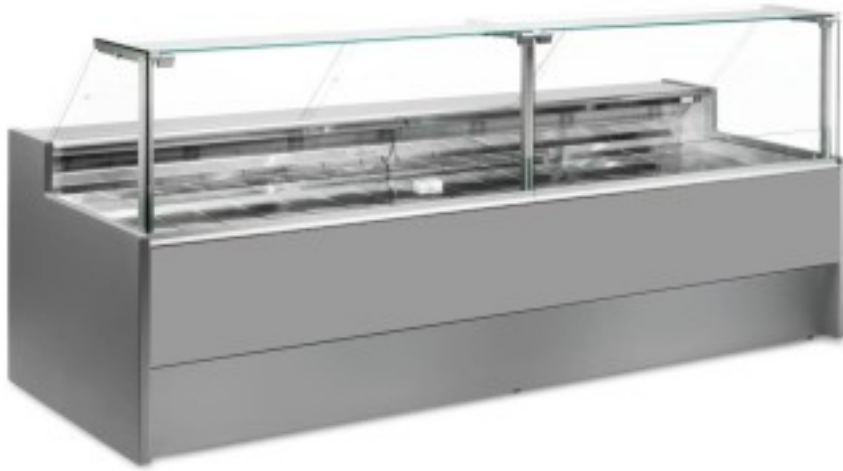

Turska: 11012022942748

**Ventileeritav külmutuslaud ilma varukambriga delikatesside ja lihunike kaupluse jaoks hall 0 +2°C 250x109x128h cm**

## Kuvas

Ventileeritav jahutuslaud, mis on moodsas stiilis ja tähelepanu pööratud detailidele, et vastata igale vajadusele, vastupidav tänu roostevabast terasest konstruktsioonile, ülespoole avanevad klaaspinnad, mis hõlbustavad kaupade paigutamist, LED-valgustus, et väljapandud toode oleks maksimaalselt esile tõstetud, roostevabast terasest tööpind ja väljapanekuala.

Tegelikud mõõtmed ei vasta pildile ainult illustreerimiseks.

**NB: lisavarustusena saad valida ratastega raami ainult ostu ajal. Lisavarustusena saadav polüetüleenist löikelaud ja roostevabast terasest kaaluhoidja ei ole saadaval pleksiklaasist tagumise sulgemisega.**

**Mitat**

Dimensioni esterne	2500x1090x1280 mm
Dimensioni imballo	2600x1200x1580 mm

**Tietolehti**

Alimentazione	Elektriline
Gas refrigerante	R290
Refrigerazione	ventileeritud
Temperatura d'esercizio	0 +2 °C
Voltaggio	230 V