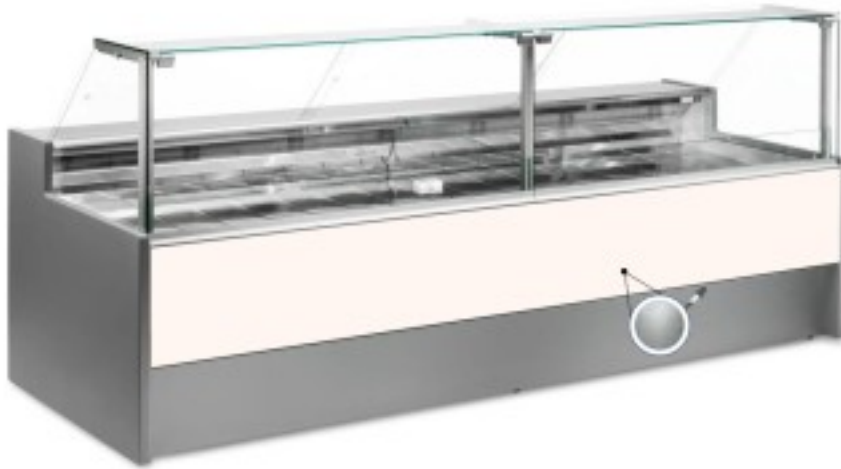

Turska: 109990610242749

**Staatiline külmutuslaud ilma varukambrita delikatesside ja lihunike kaupluse jaoks harjatud hall +2 +6 °C 300x109x128h cm**

## Kuvaus

Staatiline külmutuslaud, mis on moodsa stiiliga ja tähelepanu pööratud detailidele, et vastata igale vajadusele, vastupidav tänu roostevabast terasest konstruktsioonile, ülespoole avanevad klaaspinnad, mis hõlbustavad kaupade paigutamist, LED-valgustus, et väljapandud toode oleks maksimaalselt esile tõstetud, roostevabast terasest tööpind ja väljapanekuala.

Tegelikud mõõtmed ei vasta pildile ainult illustreerimiseks.

**NB: lisavarustusena saad valida ratastega raami ainult ostu ajal. Lisavarustusena saadav polüetüleenist löikelaud ja roostevabast terasest kaaluhoidja ei ole saadaval pleksiklaasist tagumise sulgemisega.**

**Mitat**

Dimensioni esterne	3000x1090x1280 mm
Dimensioni imballo	3100x1200x1580 mm

**Tietolehti**

Alimentazione	Elektriline
Gas refrigerante	R290
Refrigerazione	staatiline
Temperatura d'esercizio	+2 +6 °C
Voltaggio	230 V