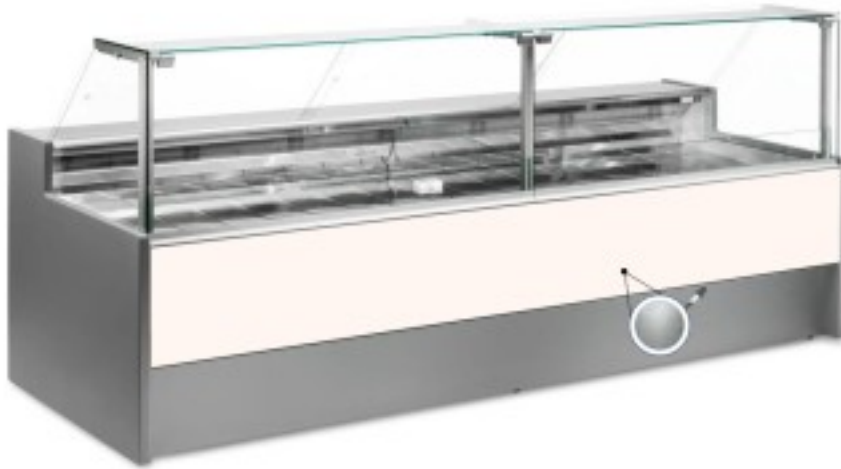

Turska: 109990610242749

**Staatiline külmutuslaud ilma varukambrita delikatesside ja lihunike kaupluse jaoks harjatud hall +2 +6 °C 300x109x128h cm**

## Kuvas

Staatiline külmutuslaud, mis on moodsa stiiliga ja tähelepanu pööratud detailidele, et vastata igale vajadusele, vastupidav tänu roostevabast terasest konstruktsioonile, ülespoole avanevad klaaspinnad, mis hõlbustavad kaupade paigutamist, LED-valgustus, et väljapandud toode oleks maksimaalselt esile tõstetud, roostevabast terasest tööpind ja väljapanekuala.

Tegelikud mõõtmed ei vasta pildile ainult illustreerimiseks.

**NB: lisavarustusena saad valida ratastega raami ainult ostu ajal. Lisavarustusena saadav polüetüleenist löikelaud ja roostevabast terasest kaaluhoidja ei ole saadaval pleksiklaasist tagumise sulgemisega.**

**Mitat**

Dimensioni esterne	3000x1090x1280 mm
Dimensioni imballo	3100x1200x1580 mm

**Tietolehti**

Alimentazione	Elektriline
Gas refrigerante	R290
Refrigerazione	staatiline
Temperatura d'esercizio	+2 +6 °C
Voltaggio	230 V