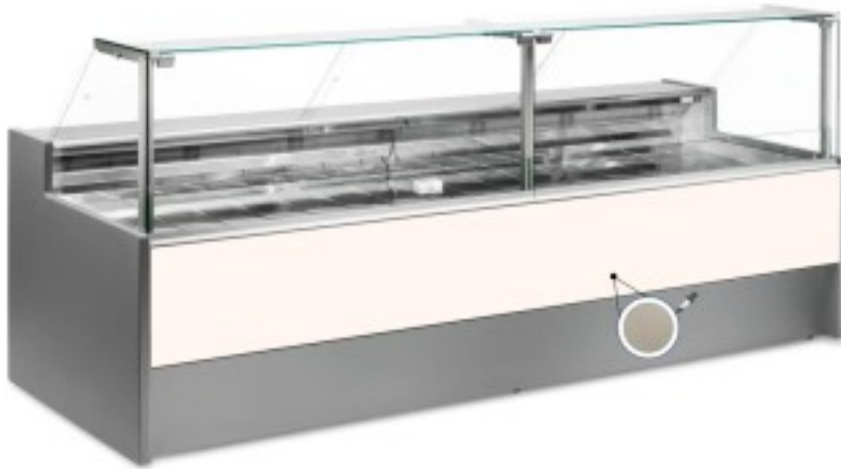

Turska: 109990600242748

**Staatiline külmutuslaud ilma varukambrita delikatesside ja lihunike kaupluse jaoks tuvivärvi +2 +2 °C +6 °C 250x109x128h cm**

## Kuvas

Staatiline külmutuslaud, mis on moodsa stiiliga ja tähelepanu pööratud detailidele, et vastata igale vajadusele, vastupidav tänu roostevabast terasest konstruktsioonile, ülespoole avanevad klaaspinnad, mis hõlbustavad kaupade paigutamist, LED-valgustus, et väljapandud toode oleks maksimaalselt esile tõstetud, roostevabast terasest tööpind ja väljapanekuala.

Tegelikud mõõtmed ei vasta pildile ainult illustreerimiseks.

**NB: lisavarustusena saad valida ratastega raami ainult ostu ajal. Lisavarustusena saadav polüetüleenist löikelaud ja roostevabast terasest kaaluhoidja ei ole saadaval pleksiklaasist tagumise sulgemisega.**

**Mitat**

Dimensioni esterne	2500x1090x1280 mm
Dimensioni imballo	2600x1200x1580 mm

**Tietolehti**

Alimentazione	Elektriline
Gas refrigerante	R290
Refrigerazione	staatiline
Temperatura d'esercizio	+2 +6 °C
Voltaggio	230 V