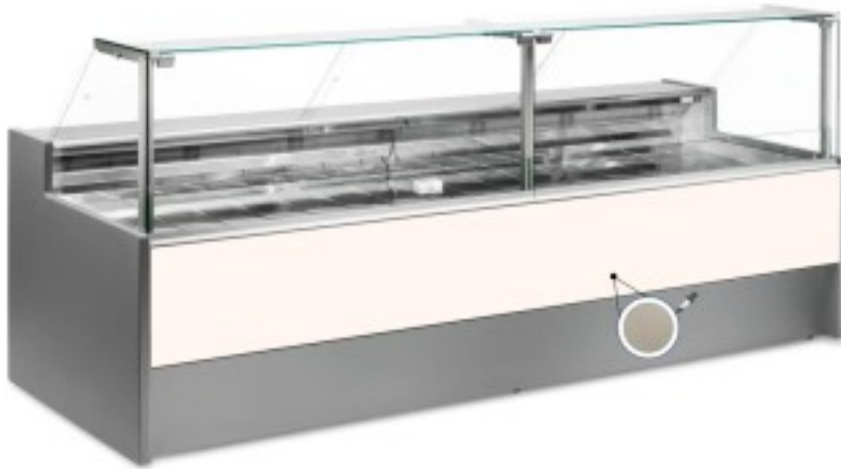

Turska: 109990600242747

Staatiline külmutuslaud ilma varukambrita delikatesside ja lihunike kaupluse jaoks tuvi värvi +2 +2 +2 +6 °C 200x109x128h cm

Kuvaus

Staatiline külmutuslaud, mis on moodsa stiiliga ja tähelepanu pööratud detailidele, et vastata igale vajadusele, vastupidav tänu roostevabast terasest konstruktsioonile, ülespoole avanevad klaaspinnad, mis hõlbustavad kaupade paigutamist, LED-valgustus, et väljapanekul olev toode oleks maksimaalselt esile toodud, roostevabast terasest tööpind ja väljapanekuuala.

Tegelikud mõõtmed ei vasta pildile ainult illustreerimiseks.

NB! Lisavarustusena saad valida ratastega raami ainult ostu ajal. Lisavarustusena saadav polüetüleenist löikelaud ja roostevabast terasest kaaluhoidja ei ole saadaval pleksiklaasist tagumise sulgemisega.