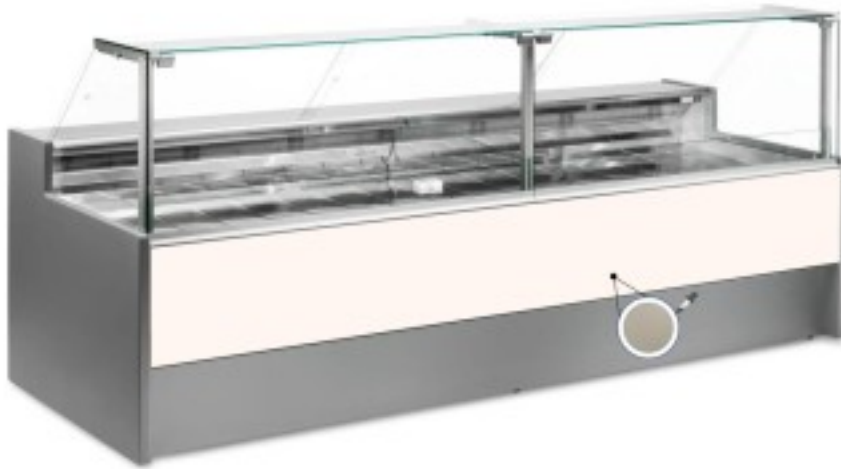

Turska: 109990600242747

**Staatiline külmutuslaud ilma varukambrita delikatesside ja lihunike kaupluse jaoks tuvi värvi +2 +2 +2 +6 °C 200x109x128h cm**

## Kuvaus

Staatiline külmutuslaud, mis on moodsa stiiliga ja tähelepanu pööratud detailidele, et vastata igale vajadusele, vastupidav tänu roostevabast terasest konstruktsioonile, ülespoole avanevad klaaspinnad, mis hõlbustavad kaupade paigutamist, LED-valgustus, et väljapanekul olev toode oleks maksimaalselt esile toodud, roostevabast terasest tööpind ja väljapanekuala.

Tegelikud mõõtmed ei vasta pildile ainult illustreerimiseks.

**NB! Lisavarustusena saad valida ratastega raami ainult ostu ajal. Lisavarustusena saadav polüetüleenist löikelaud ja roostevabast terasest kaaluhoidja ei ole saadaval pleksiklaasist tagumise sulgemisega.**