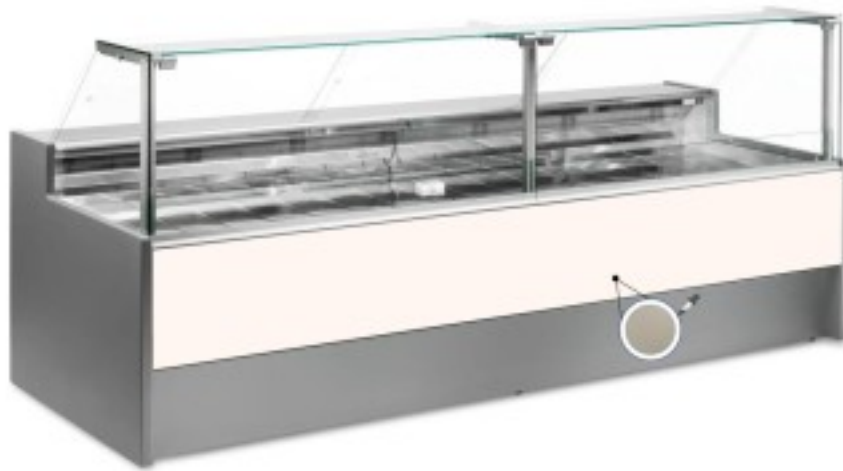

Turska: 109990600242746

Staatiline külmutuslaud ilma varukambrita delikatesside ja lihunike kaupluse jaoks tuvi värvi +2 +2 +2 +6 °C 150x109x128h cm

Kuvas

Staatiline külmutuslaud, mis on moodsa stiiliga ja tähelepanu pööratud detailidele, et vastata igale vajadusele, vastupidav tänu roostevabast terasest konstruktsioonile, ülespoole avanevad klaaspinnad, mis hõlbustavad kaupade paigutamist, LED-valgustus, et väljapandud toode oleks maksimaalselt esile tõstetud, roostevabast terasest tööpind ja väljapanekuala.

Tegelikud mõõtmed ei vasta pildile ainult illustreerimiseks.

NB: lisavarustusena saad valida ratastega raami ainult ostu ajal. Lisavarustusena saadav polüetüleenist löikelaud ja roostevabast terasest kaaluhoidja ei ole saadaval pleksiklaasist tagumise sulgemisega.

Mitat

Dimensioni esterne	1500x1090x1280 mm
Dimensioni imballo	1600x1200x1580 mm

Tietolehti

Alimentazione	Elektriline
Gas refrigerante	R290
Refrigerazione	staatiline
Temperatura d'esercizio	+2 +6 °C
Voltaggio	230 V