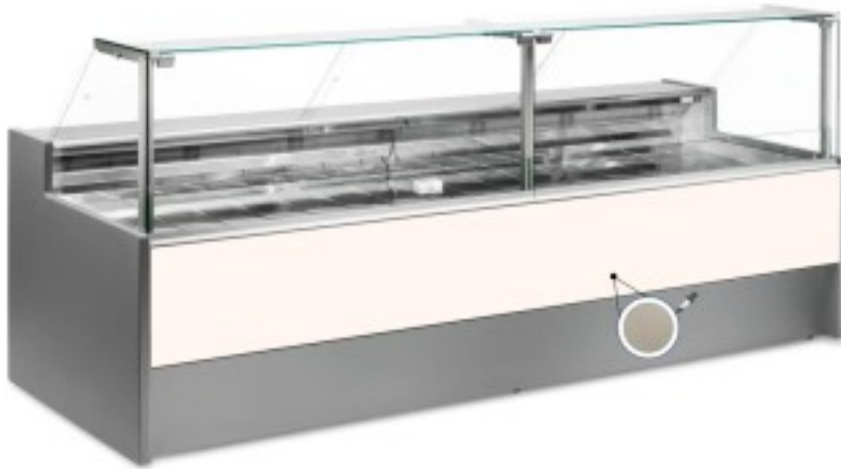

Turska: 109990600242746

**Staatiline külmutuslaud ilma varukambrita delikatesside ja lihunike kaupluse jaoks tuvi värvi +2 +2 +2 +6 °C 150x109x128h cm**

## Kuvaus

Staatiline külmutuslaud, mis on moodsa stiiliga ja tähelepanu pööratud detailidele, et vastata igale vajadusele, vastupidav tänu roostevabast terasest konstruktsioonile, ülespoole avanevad klaaspinnad, mis hõlbustavad kaupade paigutamist, LED-valgustus, et väljapandud toode oleks maksimaalselt esile tõstetud, roostevabast terasest tööpind ja väljapanekuala.

Tegelikud mõõtmed ei vasta pildile ainult illustreerimiseks.

**NB: lisavarustusena saad valida ratastega raami ainult ostu ajal. Lisavarustusena saadav polüetüleenist löikelaud ja roostevabast terasest kaaluhoidja ei ole saadaval pleksiklaasist tagumise sulgemisega.**

**Mitat**

Dimensioni esterne	1500x1090x1280 mm
Dimensioni imballo	1600x1200x1580 mm

**Tietolehti**

Alimentazione	Elektriline
Gas refrigerante	R290
Refrigerazione	staatiline
Temperatura d'esercizio	+2 +6 °C
Voltaggio	230 V