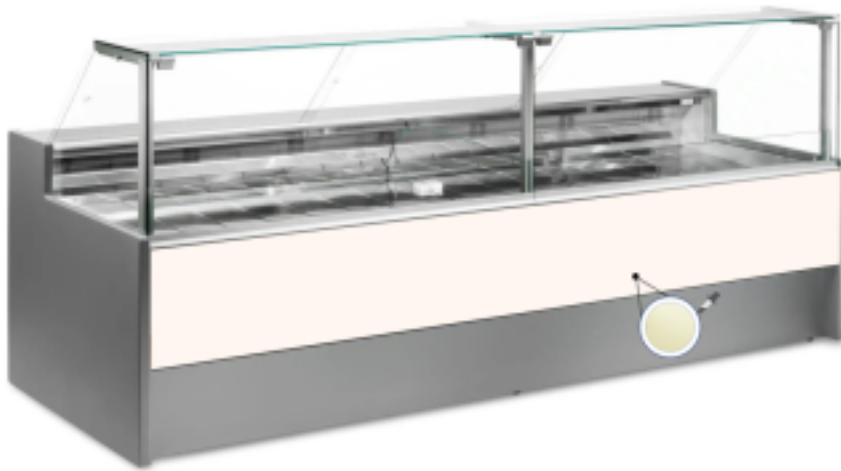

Turska: 109990590242748

Staatiline külmutuslaud ilma varukambrita delikatesside ja lihunike koore jaoks +2 +2 +2 +6 °C 250x109x128h cm

Kuvas

Staatiline külmutuslaud, mis on moodsa stiiliga ja tähelepanu pööratud detailidele, et vastata igale vajadusele, vastupidav tänu roostevabast terasest konstruktsioonile, ülespoole avanevad klaaspinnad, mis hõlbustavad kaupade paigutamist, LED-valgustus, et väljapandud toode oleks maksimaalselt esile tõstetud, roostevabast terasest tööpind ja väljapanekuala.

Tegelikud mõõtmed ei vasta pildile ainult illustreerimiseks.

NB: lisavarustusena saad valida ratastega raami ainult ostu ajal. Lisavarustusena saadav polüetüleenist löikelaud ja roostevabast terasest kaaluhoidja ei ole saadaval pleksiklaasist tagumise sulgemisega.

Mitat

Dimensioni esterne	2500x1090x1280 mm
Dimensioni imballo	2600x1200x1580 mm

Tietolehti

Alimentazione	Elektriline
Gas refrigerante	R290
Refrigerazione	staatiline
Temperatura d'esercizio	+2 +6 °C
Voltaggio	230 V