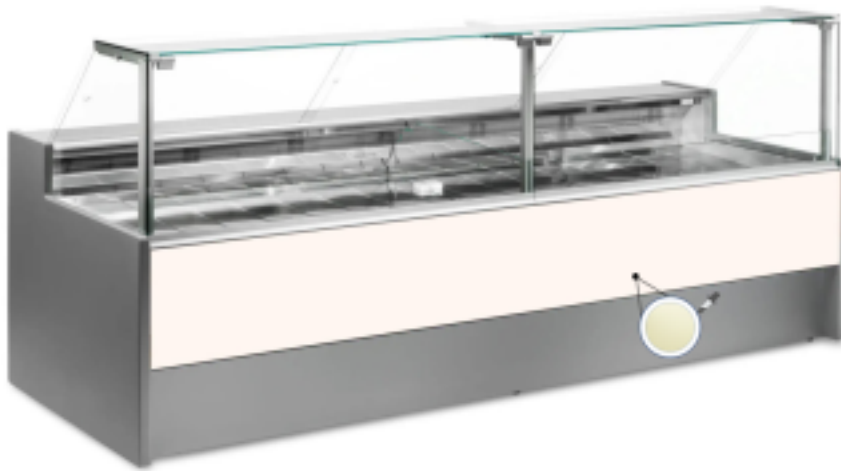

Turska: 109990590242746

Staatiline külmutuslaud ilma varukambrita delikatesside ja lihunike koore jaoks +2 +6 °C 150x109x128h cm

Kuvas

Staatiline külmutuslaud, mis on moodsa stiiliga ja tähelepanu pööratud detailidele, et vastata igale vajadusele, vastupidav tänu roostevabast terasest konstruktsioonile, ülespoole avanevad klaaspinnad, mis hõlbustavad kaupade paigutamist, LED-valgustus, et väljapandud toode oleks maksimaalselt esile tõstetud, roostevabast terasest tööpind ja väljapanekuala.

Tegelikud mõõtmed ei vasta pildile ainult illustreerimiseks.

NB: lisavarustusena saad valida ratastega raami ainult ostu ajal. Lisavarustusena saadav polüetüleenist löikelaud ja roostevabast terasest kaaluhoidja ei ole saadaval pleksiklaasist tagumise sulgemisega.

Mitat

Dimensioni esterne	1500x1090x1280 mm
Dimensioni imballo	1600x1200x1580 mm

Tietolehti

Alimentazione	Elektriline
Gas refrigerante	R290
Refrigerazione	staatiline
Temperatura d'esercizio	+2 +6 °C
Voltaggio	230 V