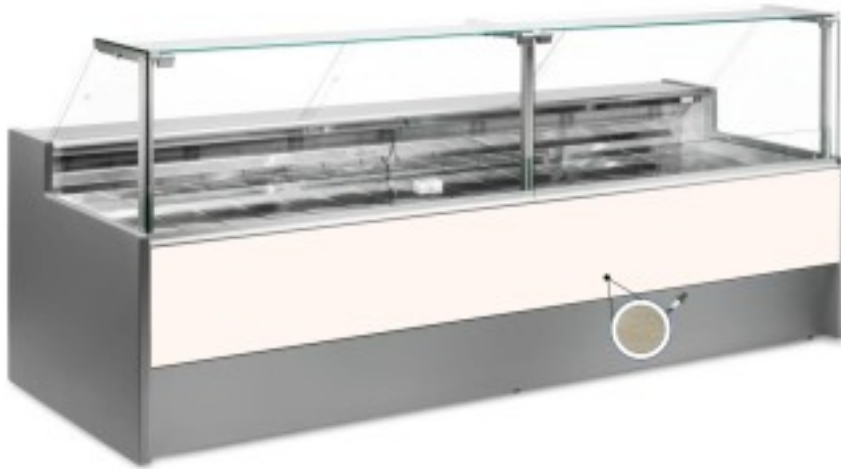

Turska: 109990580242748

**Staatiline külmutuslaud ilma varukambrita delikatesside ja lihunike kaupluse jaoks lehtpuust +2 +6 °C 250x109x128h cm**

## Kuvaus

Staatiline külmutuslaud, mis on moodsa stiiliga ja tähelepanu pööratud detailidele, et vastata igale vajadusele, vastupidav tänu roostevabast terasest konstruktsioonile, ülespoole avanevad klaaspinnad, mis hõlbustavad kaupade paigutamist, LED-valgustus, et väljapandud toode oleks maksimaalselt esile tõstetud, roostevabast terasest tööpind ja väljapanekuala.

Tegelikud mõõtmed ei vasta pildile ainult illustreerimiseks.

**NB: lisavarustusena saad valida ratastega raami ainult ostu ajal. Lisavarustusena saadav polüetüleenist löikelaud ja roostevabast terasest kaaluhoidja ei ole saadaval pleksiklaasist tagumise sulgemisega.**

**Mitat**

Dimensioni esterne	2500x1090x1280 mm
Dimensioni imballo	2600x1200x1580 mm

**Tietolehti**

Alimentazione	Elektriline
Gas refrigerante	R290
Refrigerazione	staatiline
Temperatura d'esercizio	+2 +6 °C
Voltaggio	230 V