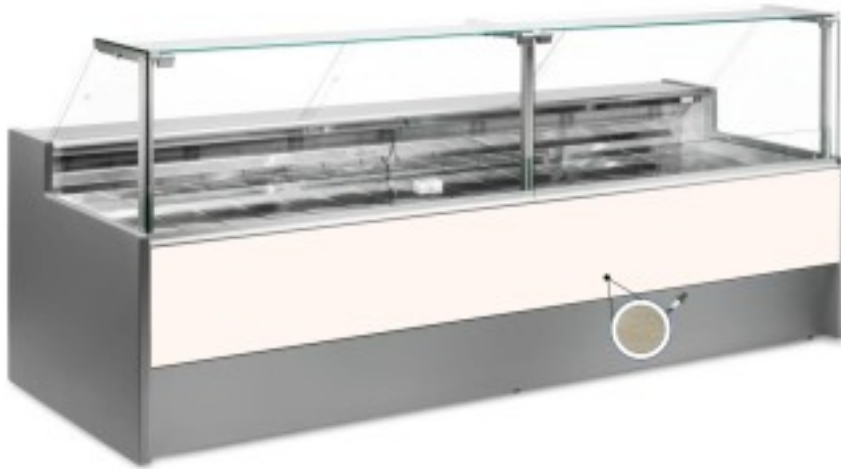

Turska: 109990580242746

Staatiline külmutuslaud ilma varukambrita delikatesside ja lihunike kaupluse jaoks Lehtpuu +2 +6 °C 150x109x128h cm

Kuvaus

Staatiline külmutuslaud, mis on moodsa stiiliga ja tähelepanu pööratud detailidele, et vastata igale vajadusele, vastupidav tänu roostevabast terasest konstruktsioonile, ülespoole avanevad klaaspinnad, mis hõlbustavad kaupade paigutamist, LED-valgustus, et väljapandud toode oleks maksimaalselt esile tõstetud, roostevabast terasest tööpind ja väljapanekuala.

Tegelikud mõõtmed ei vasta pildile ainult illustreerimiseks.

NB: lisavarustusena saad valida ratastega raami ainult ostu ajal. Lisavarustusena saadav polüetüleenist löikelaud ja roostevabast terasest kaaluhoidja ei ole saadaval pleksiklaasist tagumise sulgemisega.

Mitat

Dimensioni esterne	1500x1090x1280 mm
Dimensioni imballo	1600x1200x1580 mm

Tietolehti

Alimentazione	Elektriline
Gas refrigerante	R290
Refrigerazione	staatiline
Temperatura d'esercizio	+2 +6 °C
Voltaggio	230 V