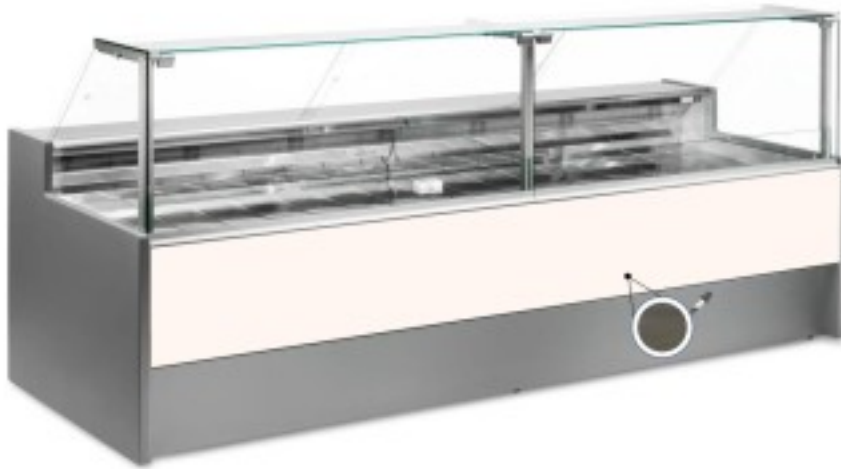

Turska: 109990570242749

Staatiline külmutuslaud ilma varukambrita delikatesside ja lihunike kaupluse jaoks tume tamm +2 +6 °C 300x109x128h cm

Kuvas

Staatiline külmutuslaud, mis on moodsa stiiliga ja tähelepanu pööratud detailidele, et vastata igale vajadusele, vastupidav tänu roostevabast terasest konstruktsioonile, ülespoole avanevad klaaspinnad, mis hõlbustavad kaupade paigutamist, LED-valgustus, et väljapandud toode oleks maksimaalselt esile tõstetud, roostevabast terasest tööpind ja väljapanekuala.

Tegelikud mõõtmed ei vasta pildile ainult illustreerimiseks.

NB: lisavarustusena saad valida ratastega raami ainult ostu ajal. Lisavarustusena saadav polüetüleenist löikelaud ja roostevabast terasest kaaluhoidja ei ole saadaval pleksiklaasist tagumise sulgemisega.

Mitat

Dimensioni esterne	3000x1090x1280 mm
Dimensioni imballo	3100x1200x1580 mm

Tietolehti

Alimentazione	Elektriline
Gas refrigerante	R290
Refrigerazione	staatiline
Temperatura d'esercizio	+2 +6 °C
Voltaggio	230 V