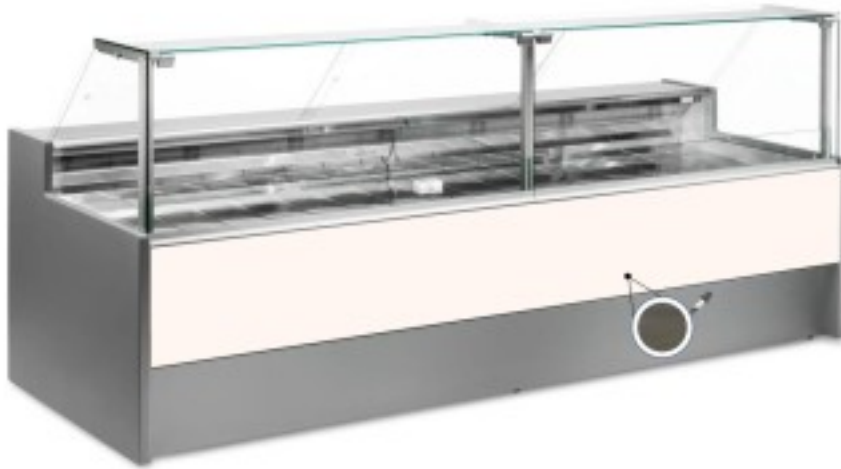

Turska: 109990570242747

Staatiline külmutuslaud ilma varukambrita delikatesside ja lihunike kaupluse jaoks tume tamm +2 +6 °C 200x109x128h cm

Kuvas

Staatiline külmutuslaud, mis on moodsa stiiliga ja tähelepanu pööratud detailidele, et vastata igale vajadusele, vastupidav tänu roostevabast terasest konstruktsioonile, ülespoole avanevad klaaspinnad, mis hõlbustavad kaupade paigutamist, LED-valgustus, et väljapandud toode oleks maksimaalselt esile tõstetud, roostevabast terasest tööpind ja väljapanekuala.

Tegelikud mõõtmed ei vasta pildile ainult illustreerimiseks.

NB: lisavarustusena saad valida ratastega raami ainult ostu ajal. Lisavarustusena saadav polüetüleenist löikelaud ja roostevabast terasest kaaluhoidja ei ole saadaval pleksiklaasist tagumise sulgemisega.

Mitat

Dimensioni esterne	2000x1090x1280 mm
Dimensioni imballo	2100x1200x1580 mm

Tietolehti

Alimentazione	Elektriline
Gas refrigerante	R290
Refrigerazione	staatiline
Temperatura d'esercizio	+2 +6 °C
Voltaggio	230 V