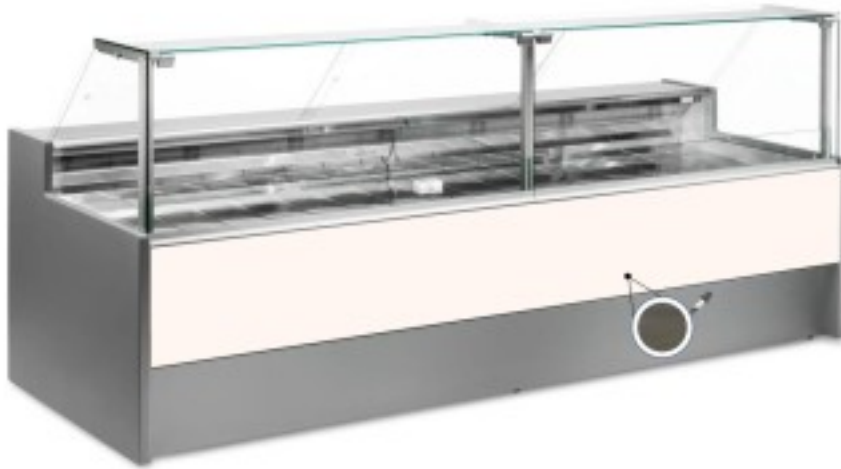

Turska: 109990570242746

Staatiline külmutuslaud ilma varukambrita delikatesside ja lihunike kaupluse jaoks tume tamm +2 +6 °C 150x109x128h cm

Kuvas

Staatiline külmutuslaud, mis on moodsa stiiliga ja tähelepanu pööratud detailidele, et vastata igale vajadusele, vastupidav tänu roostevabast terasest konstruktsioonile, ülespoole avanevad klaaspinnad, mis hõlbustavad kaupade paigutamist, LED-valgustus, et väljapandud toode oleks maksimaalselt esile tõstetud, roostevabast terasest tööpind ja väljapanekuala.

Tegelikud mõõtmed ei vasta pildile ainult illustreerimiseks.

NB: lisavarustusena saad valida ratastega raami ainult ostu ajal. Lisavarustusena saadav polüetüleenist löikelaud ja roostevabast terasest kaaluhoidja ei ole saadaval pleksiklaasist tagumise sulgemisega.

Mitat

Dimensioni esterne	1500x1090x1280 mm
Dimensioni imballo	1600x1200x1580 mm

Tietolehti

Alimentazione	Elektriline
Gas refrigerante	R290
Refrigerazione	staatiline
Temperatura d'esercizio	+2 +6 °C
Voltaggio	230 V