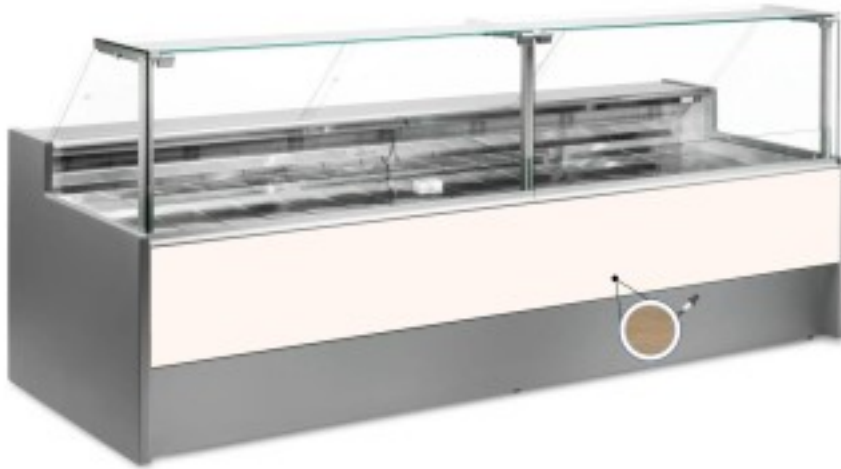

Turska: 109990560242749

**Staatiline külmutuslaud ilma varukambrita delikatesside ja lihunike kaupluse jaoks hele tamm +2 +6 °C 300x109x128h cm**

## Kuvas

Staatiline külmutuslaud, mis on moodsa stiiliga ja tähelepanu pööratud detailidele, et vastata igale vajadusele, vastupidav tänu roostevabast terasest konstruktsioonile, ülespoole avanevad klaaspinnad, mis hõlbustavad kaupade paigutamist, LED-valgustus, et väljapandud toode oleks maksimaalselt esile tõstetud, roostevabast terasest tööpind ja väljapanekuala.

Tegelikud mõõtmed ei vasta pildile ainult illustreerimiseks.

**NB: lisavarustusena saad valida ratastega raami ainult ostu ajal. Lisavarustusena saadav polüetüleenist löikelaud ja roostevabast terasest kaaluhoidja ei ole saadaval pleksiklaasist tagumise sulgemisega.**

**Mitat**

|                    |                   |
|--------------------|-------------------|
| Dimensioni esterne | 3000x1090x1280 mm |
| Dimensioni imballo | 3100x1200x1580 mm |

**Tietolehti**

|                         |             |
|-------------------------|-------------|
| Alimentazione           | Elektriline |
| Gas refrigerante        | R290        |
| Refrigerazione          | staatiline  |
| Temperatura d'esercizio | +2 +6 °C    |
| Voltaggio               | 230 V       |