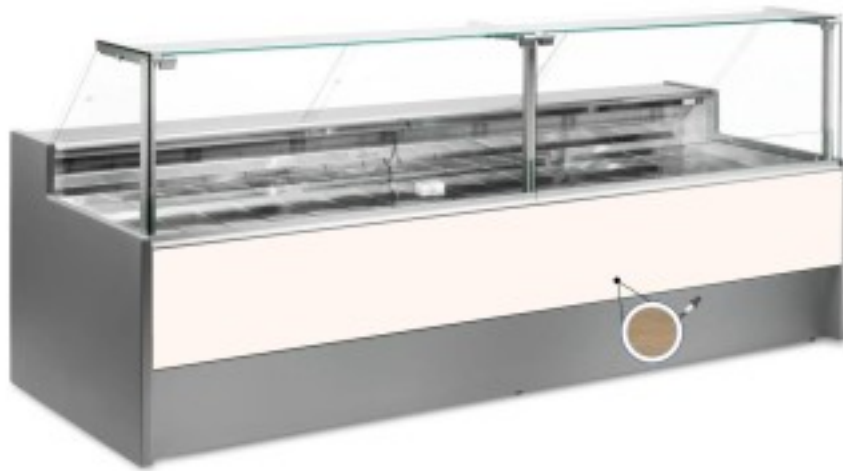

Turska: 109990560242748

Staatiline külmutuslaud ilma varukambrita delikatesside ja lihunike kaupluse jaoks heledast tamme +2 +6 °C 250x109x128h cm

Kuvaus

Staatiline külmutuslaud, mis on moodsa stiiliga ja tähelepanu pööratud detailidele, et vastata igale vajadusele, vastupidav tänu roostevabast terasest konstruktsioonile, ülespoole avanevad klaaspinnad, mis hõlbustavad kaupade paigutamist, LED-valgustus, et väljapandud toode oleks maksimaalselt esile tõstetud, roostevabast terasest tööpind ja väljapanekuala.

Tegelikud mõõtmed ei vasta pildile ainult illustreerimiseks.

NB: lisavarustusena saad valida ratastega raami ainult ostu ajal. Lisavarustusena saadav polüetüleenist löikelaud ja roostevabast terasest kaaluhoidja ei ole saadaval pleksiklaasist tagumise sulgemisega.

Mitat

Dimensioni esterne	2500x1090x1280 mm
Dimensioni imballo	2600x1200x1580 mm

Tietolehti

Alimentazione	Elektriline
Gas refrigerante	R290
Refrigerazione	staatiline
Temperatura d'esercizio	+2 +6 °C
Voltaggio	230 V