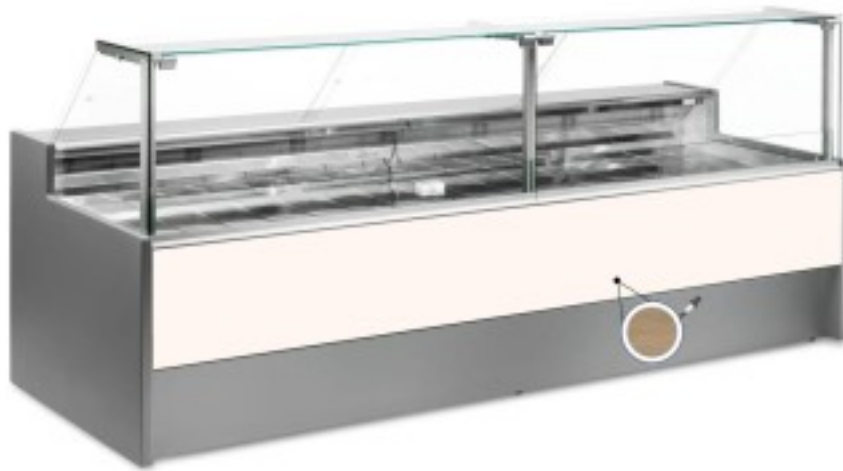

Turska: 109990560242747

Staatiline külmutuslaud ilma varukambrita delikatesside ja lihunike kaupluse jaoks heledast tamme +2 +6 °C 200x109x128h cm

Kuvaus

Staatiline külmutuslaud, mis on moodsa stiiliga ja tähelepanu pööratud detailidele, et vastata igale vajadusele, vastupidav tänu roostevabast terasest konstruktsioonile, ülespoole avanevad klaaspinnad, mis hõlbustavad kaupade paigutamist, LED-valgustus, et väljapandud toode oleks maksimaalselt esile tõstetud, roostevabast terasest tööpind ja väljapanekuala.

Tegelikud mõõtmed ei vasta pildile ainult illustreerimiseks.

NB: lisavarustusena saad valida ratastega raami ainult ostu ajal. Lisavarustusena saadav polüetüleenist löikelaud ja roostevabast terasest kaaluhoidja ei ole saadaval pleksiklaasist tagumise sulgemisega.

Mitat

Dimensioni esterne	2000x1090x1280 mm
Dimensioni imballo	2100x1200x1580 mm

Tietolehti

Alimentazione	Elektriline
Gas refrigerante	R290
Refrigerazione	staatiline
Temperatura d'esercizio	+2 +6 °C
Voltaggio	230 V