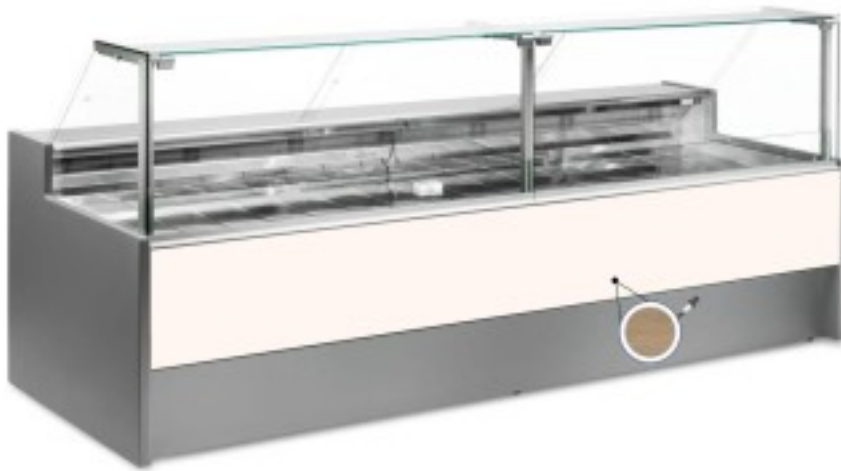

Turska: 109990560242746

Staatiline külmutuslaud ilma varukambrita delikatesside ja lihunike kaupluse jaoks hele tamm +2 +6 °C 150x109x128h cm

Kuvas

Staatiline külmutuslaud, mis on moodsa stiiliga ja tähelepanu pööratud detailidele, et vastata igale vajadusele, vastupidav tänu roostevabast terasest konstruktsioonile, ülespoole avanevad klaaspinnad, mis hõlbustavad kaupade paigutamist, LED-valgustus, et väljapandud toode oleks maksimaalselt esile tõstetud, roostevabast terasest tööpind ja väljapanekuala.

Tegelikud mõõtmed ei vasta pildile ainult illustreerimiseks.

NB: lisavarustusena saad valida ratastega raami ainult ostu ajal. Lisavarustusena saadav polüetüleenist löikelaud ja roostevabast terasest kaaluhoidja ei ole saadaval pleksiklaasist tagumise sulgemisega.

Mitat

Dimensioni esterne	1500x1090x1280 mm
Dimensioni imballo	1600x1200x1580 mm

Tietolehti

Alimentazione	Elektriline
Gas refrigerante	R290
Refrigerazione	staatiline
Temperatura d'esercizio	+2 +6 °C
Voltaggio	230 V