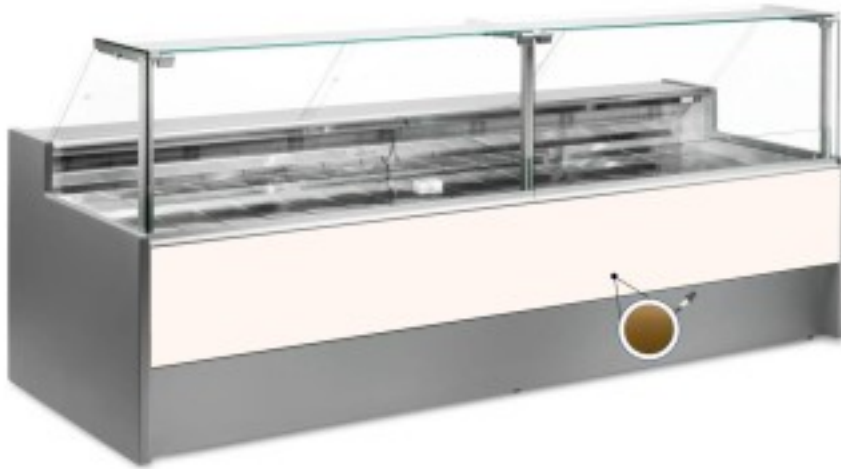

Turska: 109990430242749

**Staatiline külmutuslaud ilma varukambrita delikatesside ja lihunike kaupluse jaoks kuld +2 +6 °C 300x109x128h cm**

## Kuvaus

Staatiline külmutuslaud, mis on moodsa stiiliga ja tähelepanu pööratud detailidele, et vastata igale vajadusele, vastupidav tänu roostevabast terasest konstruktsioonile, ülespoole avanevad klaaspinnad, mis hõlbustavad kaupade paigutamist, LED-valgustus, et väljapandud toode oleks maksimaalselt esile tõstetud, roostevabast terasest tööpind ja väljapanekuala.

Tegelikud mõõtmed ei vasta pildile ainult illustreerimiseks.

**NB: lisavarustusena saad valida ratastega raami ainult ostu ajal. Lisavarustusena saadav polüetüleenist löikelaud ja roostevabast terasest kaaluhoidja ei ole saadaval pleksiklaasist tagumise sulgemisega.**

**Mitat**

Dimensioni esterne	3100x1090x1280 mm
Dimensioni imballo	3100x1200x1580 mm

**Tietolehti**

Alimentazione	Elektriline
Gas refrigerante	R290
Refrigerazione	staatiline
Temperatura d'esercizio	+2 +6 °C
Voltaggio	230 V