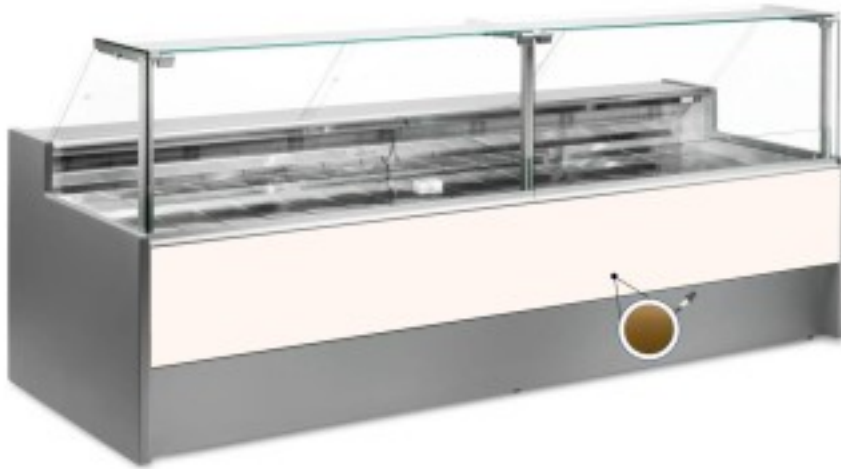

Turska: 109990430242748

Staatiline külmutuslaud ilma varukambrita delikatesside ja lihunike kaupluse jaoks kuld +2 +2 +2 +6 °C 250x109x128h cm

Kuvaus

Staatiline külmutuslaud, mis on moodsa stiiliga ja tähelepanu pööratud detailidele, et vastata igale vajadusele, vastupidav tänu roostevabast terasest konstruktsioonile, ülespoole avanevad klaaspinnad, mis hõlbustavad kaupade paigutamist, LED-valgustus, et väljapandud toode oleks maksimaalselt esile tõstetud, roostevabast terasest tööpind ja väljapanekuala.

Tegelikud mõõtmed ei vasta pildile ainult illustreerimiseks.

NB: lisavarustusena saad valida ratastega raami ainult ostu ajal. Lisavarustusena saadav polüetüleenist löikelaud ja roostevabast terasest kaaluhoidja ei ole saadaval pleksiklaasist tagumise sulgemisega.

Mitat

Dimensioni esterne	2500x1090x1280 mm
Dimensioni imballo	2600x1200x1580 mm

Tietolehti

Alimentazione	Elektriline
Gas refrigerante	R290
Refrigerazione	staatiline
Temperatura d'esercizio	+2 +6 °C
Voltaggio	230 V