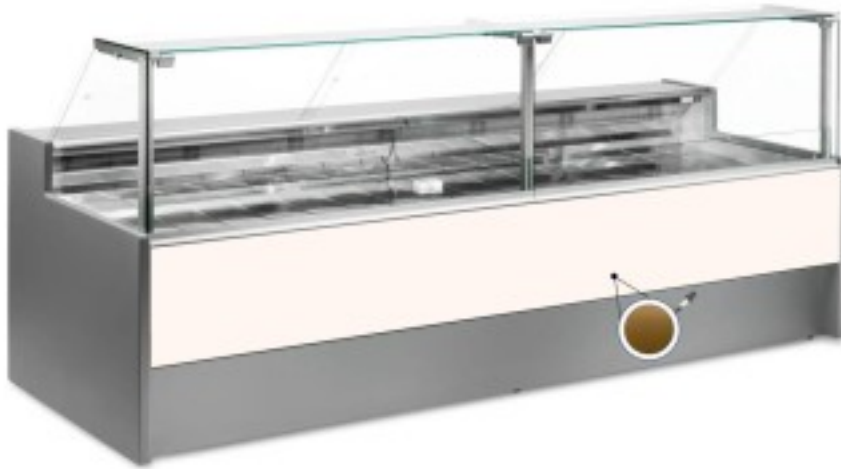

Turska: 109990430242747

**Staatiline külmutuslaud ilma varukambrita delikatesside ja lihunike kaupluse jaoks kuld +2 +6 °C 200x109x128h cm**

## Kuvaus

Staatiline külmutuslaud, mis on moodsa stiiliga ja tähelepanu pööratud detailidele, et vastata igale vajadusele, vastupidav tänu roostevabast terasest konstruktsioonile, ülespoole avanevad klaaspinnad, mis hõlbustavad kaupade paigutamist, LED-valgustus, et väljapandud toode oleks maksimaalselt esile tõstetud, roostevabast terasest tööpind ja väljapanekuala.

Tegelikud mõõtmed ei vasta pildile ainult illustreerimiseks.

**NB: lisavarustusena saad valida ratastega raami ainult ostu ajal. Lisavarustusena saadav polüetüleenist löikelaud ja roostevabast terasest kaaluhoidja ei ole saadaval pleksiklaasist tagumise sulgemisega.**

**Mitat**

Dimensioni esterne	2000x1090x1280 mm
Dimensioni imballo	2100x1200x1580 mm

**Tietolehti**

Alimentazione	Elektriline
Gas refrigerante	R290
Refrigerazione	staatiline
Temperatura d'esercizio	+2 +6 °C
Voltaggio	230 V