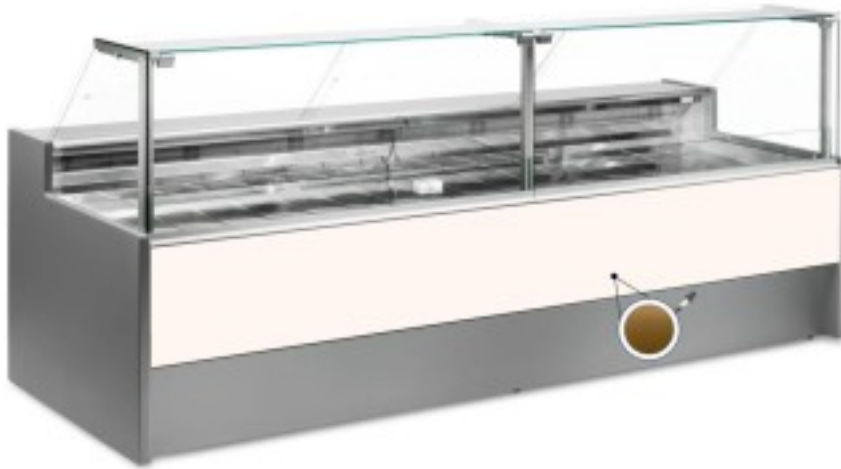

Turska: 109990430242746

Staatiline külmutuslaud ilma varukambrita delikatesside ja lihunike kaupluse jaoks kuld +2 +6 °C 150x109x128h cm

Kuvaus

Staatiline külmutuslaud, mis on moodsa stiiliga ja tähelepanu pööratud detailidele, et vastata igale vajadusele, vastupidav tänu roostevabast terasest konstruktsioonile, ülespoole avanevad klaaspinnad, mis hõlbustavad kaupade paigutamist, LED-valgustus, et väljapandud toode oleks maksimaalselt esile tõstetud, roostevabast terasest tööpind ja väljapanekuala.

Tegelikud mõõtmed ei vasta pildile ainult illustreerimiseks.

NB: lisavarustusena saad valida ratastega raami ainult ostu ajal. Lisavarustusena saadav polüetüleenist löikelaud ja roostevabast terasest kaaluhoidja ei ole saadaval pleksiklaasist tagumise sulgemisega.

Mitat

Dimensioni esterne	1500x1090x1280 mm
Dimensioni imballo	1600x1200x1580 mm

Tietolehti

Alimentazione	Elektriline
Gas refrigerante	R290
Refrigerazione	staatiline
Temperatura d'esercizio	+2 +6 °C
Voltaggio	230 V