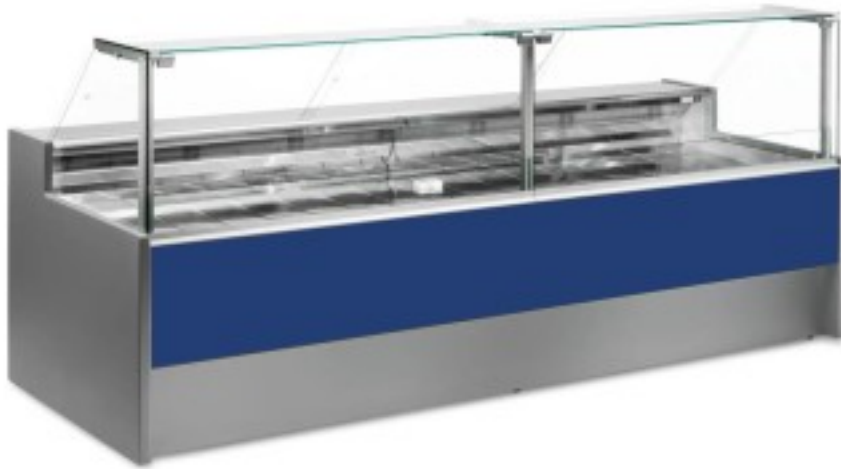

Turska: 109990360242748

**Staatiline külmutuslaud ilma varukambrita delikatesside ja lihunike kaupluse jaoks sinine +2 +2 +2 +6 °C 250x109x128h cm**

## Kuvas

Staatiline külmutuslaud, mis on moodsa stiiliga ja tähelepanu pööratud detailidele, et vastata igale vajadusele, vastupidav tänu roostevabast terasest konstruktsioonile, ülespoole avanevad klaaspinnad, mis hõlbustavad kaupade paigutamist, LED-valgustus, et väljapandud toode oleks maksimaalselt esile tõstetud, roostevabast terasest tööpind ja väljapanekuala.

Tegelikud mõõtmed ei vasta pildile ainult illustreerimiseks.

**NB: lisavarustusena saad valida ratastega raami ainult ostu ajal. Lisavarustusena saadav polüetüleenist löikelaud ja roostevabast terasest kaaluhoidja ei ole saadaval pleksiklaasist tagumise sulgemisega.**

**Mitat**

Dimensioni esterne	2500x1090x1280 mm
Dimensioni imballo	2600x1200x1580 mm

**Tietolehti**

Alimentazione	Elektriline
Gas refrigerante	R290
Refrigerazione	staatiline
Temperatura d'esercizio	+2 +6 °C
Voltaggio	230 V