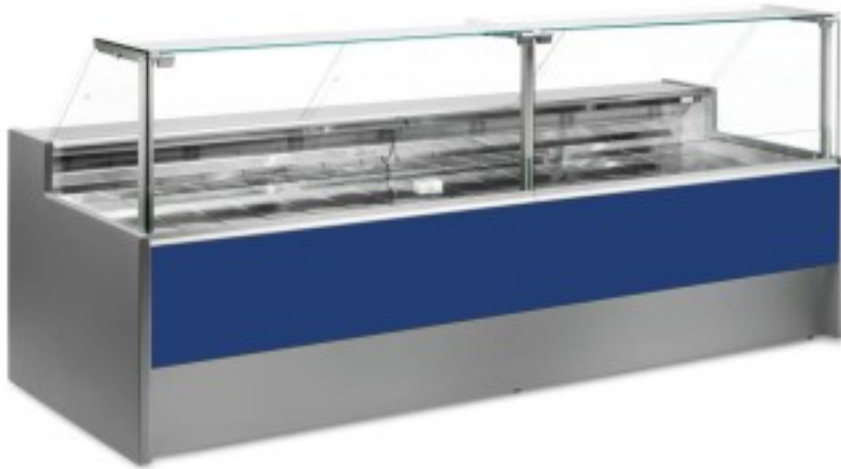

Turska: 109990360242747

Staatiline külmutuslaud ilma varukambrita delikatesside ja lihunike kaupluse jaoks sinine +2 +6 °C 200x109x128h cm

Kuvaus

Staatiline külmutuslaud, mis on moodsa stiiliga ja tähelepanu pööratud detailidele, et vastata igale vajadusele, vastupidav tänu roostevabast terasest konstruktsioonile, ülespoole avanevad klaaspinnad, mis hõlbustavad kaupade paigutamist, LED-valgustus, et väljapandud toode oleks maksimaalselt esile tõstetud, roostevabast terasest tööpind ja väljapanekuala.

Tegelikud mõõtmed ei vasta pildile ainult illustreerimiseks.

NB: lisavarustusena saad valida ratastega raami ainult ostu ajal. Lisavarustusena saadav polüetüleenist löikelaud ja roostevabast terasest kaaluhoidja ei ole saadaval pleksiklaasist tagumise sulgemisega.

Mitat

Dimensioni esterne	2000x1090x1280 mm
Dimensioni imballo	2100x1200x1580 mm

Tietolehti

Alimentazione	Elektriline
Gas refrigerante	R290
Refrigerazione	staatiline
Temperatura d'esercizio	+2 +6 °C
Voltaggio	230 V