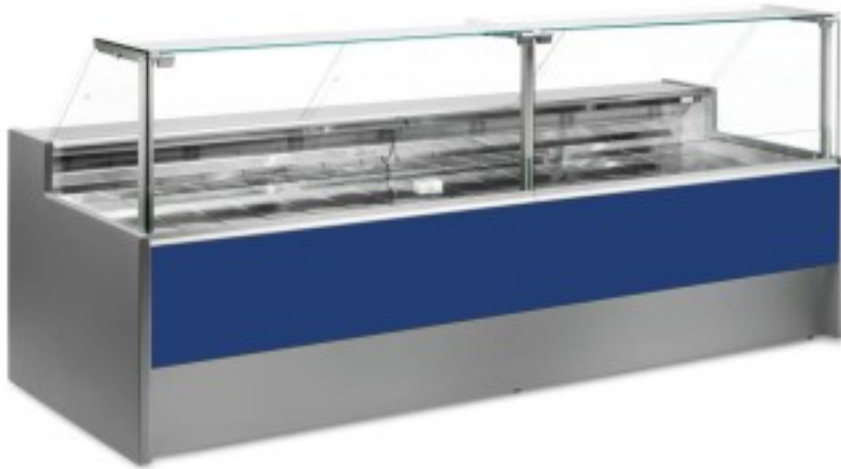

Turska: 109990360242746

**Staatiline külmutuslaud ilma varukambrita delikatesside ja lihunike kaupluse jaoks sinine +2 +6 °C 150x109x128h cm**

## Kuvaus

Staatiline külmutuslaud, mis on moodsa stiiliga ja tähelepanu pööratud detailidele, et vastata igale vajadusele, vastupidav tänu roostevabast terasest konstruktsioonile, ülespoole avanevad klaaspinnad, mis hõlbustavad kaupade paigutamist, LED-valgustus, et väljapandud toode oleks maksimaalselt esile tõstetud, roostevabast terasest tööpind ja väljapanekuala.

Tegelikud mõõtmed ei vasta pildile ainult illustreerimiseks.

**NB: lisavarustusena saad valida ratastega raami ainult ostu ajal. Lisavarustusena saadav polüetüleenist löikelaud ja roostevabast terasest kaaluhoidja ei ole saadaval pleksiklaasist tagumise sulgemisega.**

**Mitat**

Dimensioni esterne	1500x1090x1280 mm
Dimensioni imballo	1600x1200x1580 mm

**Tietolehti**

Alimentazione	Elektriline
Gas refrigerante	R290
Refrigerazione	staatiline
Temperatura d'esercizio	+2 +6 °C
Voltaggio	230 V