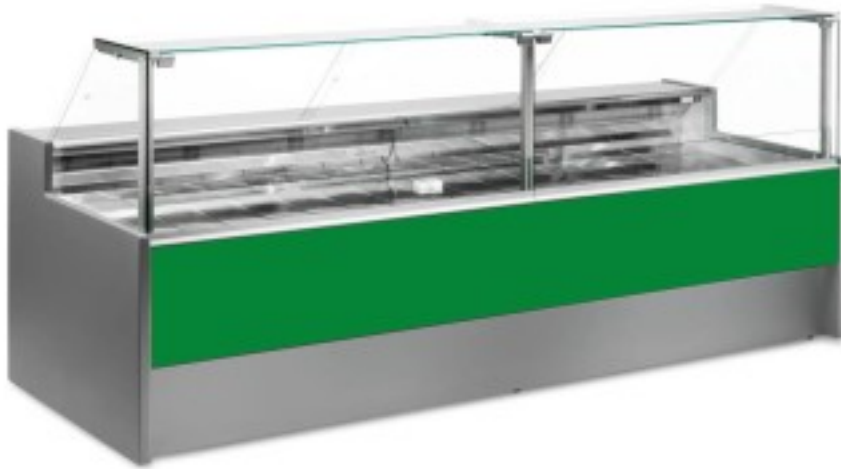

Turska: 109990260242749

Staatiline külmutuslaud ilma varukambrita delikatesside ja lihunike kaupluse jaoks roheline +2 +6 °C 300x109x128h cm

Kuvas

Staatiline külmutuslaud, mis on moodsa stiiliga ja tähelepanu pööratud detailidele, et vastata igale vajadusele, vastupidav tänu roostevabast terasest konstruktsioonile, ülespoole avanevad klaaspinnad, mis hõlbustavad kaupade paigutamist, LED-valgustus, et väljapandud toode oleks maksimaalselt esile tõstetud, roostevabast terasest tööpind ja väljapanekuala.

Tegelikud mõõtmed ei vasta pildile ainult illustreerimiseks.

NB: lisavarustusena saad valida ratastega raami ainult ostu ajal. Lisavarustusena saadav polüetüleenist löikelaud ja roostevabast terasest kaaluhoidja ei ole saadaval pleksiklaasist tagumise sulgemisega.

Mitat

Dimensioni esterne	3000x1090x1280 mm
Dimensioni imballo	3100x1200x1580 mm

Tietolehti

Alimentazione	Elektriline
Gas refrigerante	R290
Refrigerazione	staatiline
Temperatura d'esercizio	+2 +6 °C
Voltaggio	230 V