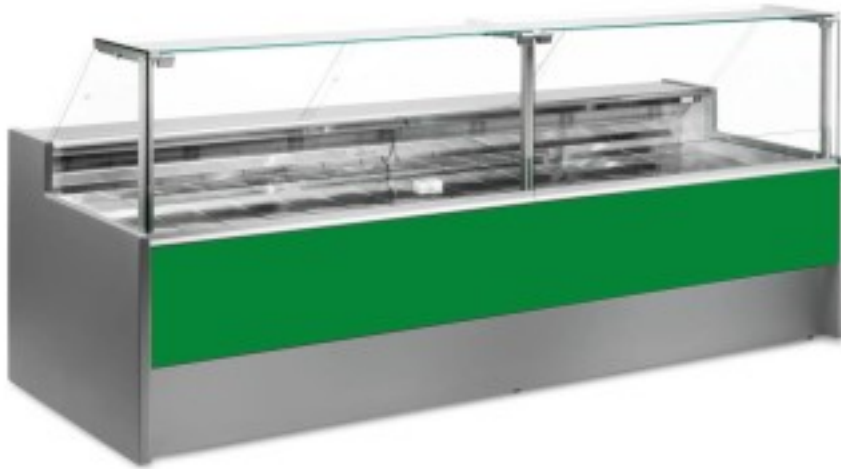

Turska: 109990260242747

Staatiline külmutuslaud ilma varukambrita delikatesside ja lihunike kaupluse jaoks roheline +2 +6 °C 200x109x128h cm

Kuvas

Staatiline külmutuslaud, mis on moodsa stiiliga ja tähelepanu pööratud detailidele, et vastata igale vajadusele, vastupidav tänu roostevabast terasest konstruktsioonile, ülespoole avanevad klaaspinnad, mis hõlbustavad kaupade paigutamist, LED-valgustus, et väljapandud toode oleks maksimaalselt esile tõstetud, roostevabast terasest tööpind ja väljapanekuala.

Tegelikud mõõtmed ei vasta pildile ainult illustreerimiseks.

NB: lisavarustusena saad valida ratastega raami ainult ostu ajal. Lisavarustusena saadav polüetüleenist löikelaud ja roostevabast terasest kaaluhoidja ei ole saadaval pleksiklaasist tagumise sulgemisega.

Mitat

Dimensioni esterne	2000x1090x1280 mm
Dimensioni imballo	2100x1200x1580 mm

Tietolehti

Alimentazione	Elektriline
Gas refrigerante	R290
Refrigerazione	staatiline
Temperatura d'esercizio	+2 +6 °C
Voltaggio	230 V