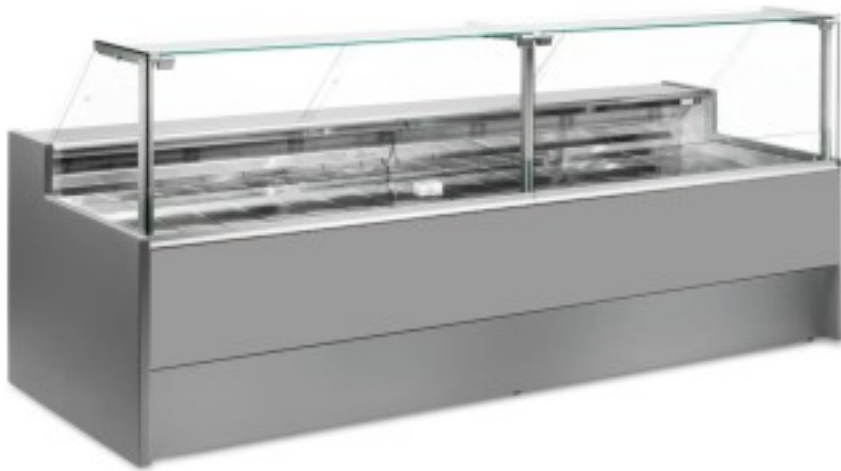

Turska: 109990220242748

Staatiline külmutuslaud ilma varukambrita delikatesside ja lihunike kaupluse jaoks hall +2 +6 °C 250x109x128h cm

Kuvas

Staatiline külmutuslaud, mis on moodsa stiiliga ja tähelepanu pööratud detailidele, et vastata igale vajadusele, vastupidav tänu roostevabast terasest konstruktsioonile, ülespoole avanevad klaaspinnad, mis hõlbustavad kaupade paigutamist, LED-valgustus, et väljapandud toode oleks maksimaalselt esile tõstetud, roostevabast terasest tööpind ja väljapanekuala.

Tegelikud mõõtmed ei vasta pildile ainult illustreerimiseks.

NB: lisavarustusena saad valida ratastega raami ainult ostu ajal. Lisavarustusena saadav polüetüleenist löikelaud ja roostevabast terasest kaaluhoidja ei ole saadaval pleksiklaasist tagumise sulgemisega.

Mitat

Dimensioni esterne	2500x1090x1280 mm
Dimensioni imballo	2600x1200x1580 mm

Tietolehti

Alimentazione	Elektriline
Gas refrigerante	R290
Refrigerazione	staatiline
Temperatura d'esercizio	+2 +6 °C
Voltaggio	230 V