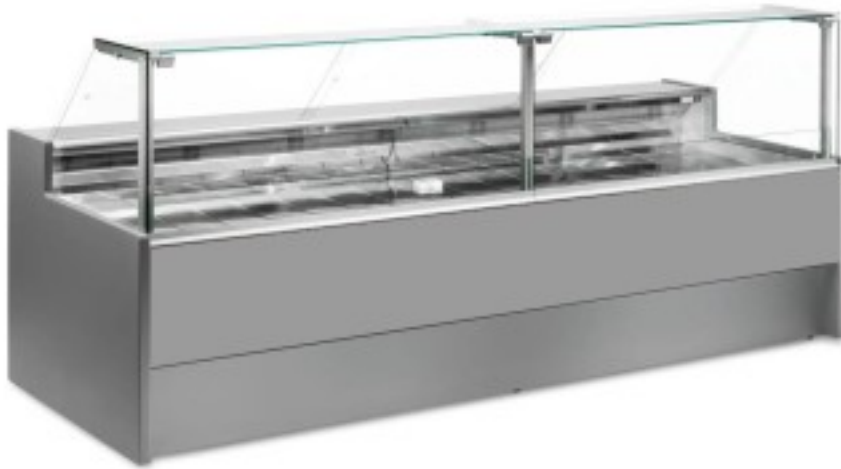

Turska: 109990220242748

Staatiline külmutuslaud ilma varukambrita delikatesside ja lihunike kaupluse jaoks hall +2 +6 °C 250x109x128h cm

Kuvas

Staatiline külmutuslaud, mis on moodsa stiiliga ja tähelepanu pööratud detailidele, et vastata igale vajadusele, vastupidav tänu roostevabast terasest konstruktsioonile, ülespoole avanevad klaaspinnad, mis hõlbustavad kaupade paigutamist, LED-valgustus, et väljapandud toode oleks maksimaalselt esile tõstetud, roostevabast terasest tööpind ja väljapanekuala.

Tegelikud mõõtmed ei vasta pildile ainult illustreerimiseks.

NB: lisavarustusena saad valida ratastega raami ainult ostu ajal. Lisavarustusena saadav polüetüleenist löikelaud ja roostevabast terasest kaaluhoidja ei ole saadaval pleksiklaasist tagumise sulgemisega.

Mitat

Dimensioni esterne	2500x1090x1280 mm
Dimensioni imballo	2600x1200x1580 mm

Tietolehti

Alimentazione	Elektriline
Gas refrigerante	R290
Refrigerazione	staatiline
Temperatura d'esercizio	+2 +6 °C
Voltaggio	230 V