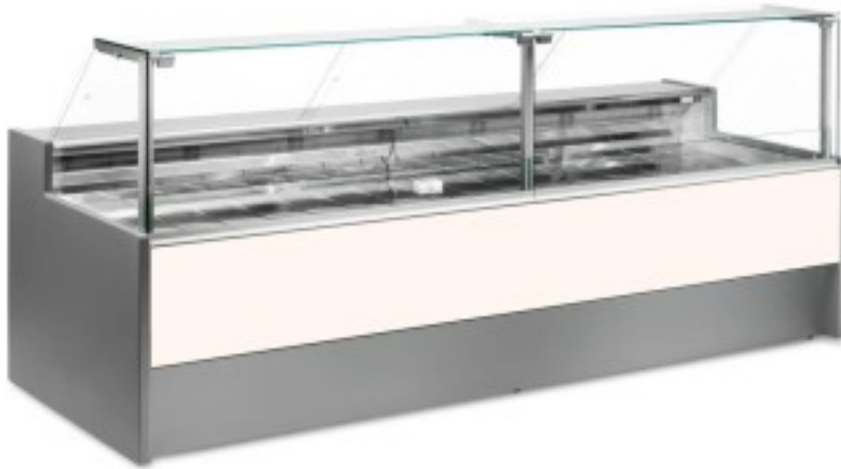

Turska: 109990060242748

**Staatiline külmutuslaud ilma varukambrita delikatesside ja lihunike kaupluse jaoks valge +2 +2+6 °C 250x109x128h cm**

## Kuvas

Staatiline külmutuslaud, mis on moodsa stiiliga ja tähelepanu pööratud detailidele, et vastata igale vajadusele, vastupidav tänu roostevabast terasest konstruktsioonile, ülespoole avanevad klaaspinnad, mis hõlbustavad kaupade paigutamist, LED-valgustus, et väljapandud toode oleks maksimaalselt esile tõstetud, roostevabast terasest tööpind ja väljapanekuala.

Tegelikud mõõtmed ei vasta pildile ainult illustreerimiseks.

**NB: lisavarustusena saad valida ratastega raami ainult ostu ajal. Lisavarustusena saadav polüetüleenist löikelaud ja roostevabast terasest kaaluhoidja ei ole saadaval pleksiklaasist tagumise sulgemisega.**

**Mitat**

Dimensioni esterne	2500x1090x1280 mm
Dimensioni imballo	2600x1200x1580 mm

**Tietolehti**

Alimentazione	Elektriline
Gas refrigerante	R290
Refrigerazione	staatiline
Temperatura d'esercizio	+2 +6 °C
Voltaggio	230 V