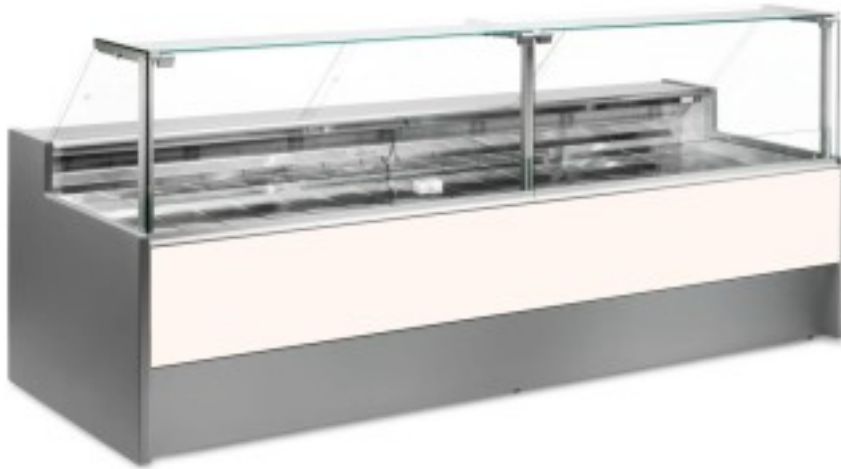

Turska: 109990060242746

**Staatiline külmutuslaud ilma varukambrita delikatesside ja lihunike kaupluse jaoks valge +2 +6 °C 150x109x128h cm**

## Kuvaus

Staatiline külmutuslaud, mis on moodsa stiiliga ja tähelepanu pööratud detailidele, et vastata igale vajadusele, vastupidav tänu roostevabast terasest konstruktsioonile, ülespoole avanevad klaaspinnad, mis hõlbustavad kaupade paigutamist, LED-valgustus, et väljapandud toode oleks maksimaalselt esile tõstetud, roostevabast terasest tööpind ja väljapanekuala.

Tegelikud mõõtmed ei vasta pildile ainult illustreerimiseks.

**NB: lisavarustusena saad valida ratastega raami ainult ostu ajal. Lisavarustusena saadav polüetüleenist löikelaud ja roostevabast terasest kaaluhoidja ei ole saadaval pleksiklaasist tagumise sulgemisega.**

**Mitat**

Dimensioni esterne	1500x1090x1280 mm
Dimensioni imballo	1600x1200x1580 mm

**Tietolehti**

Alimentazione	Elektriline
Gas refrigerante	R290
Refrigerazione	staatiline
Temperatura d'esercizio	+2 +6 °C
Voltaggio	230 V