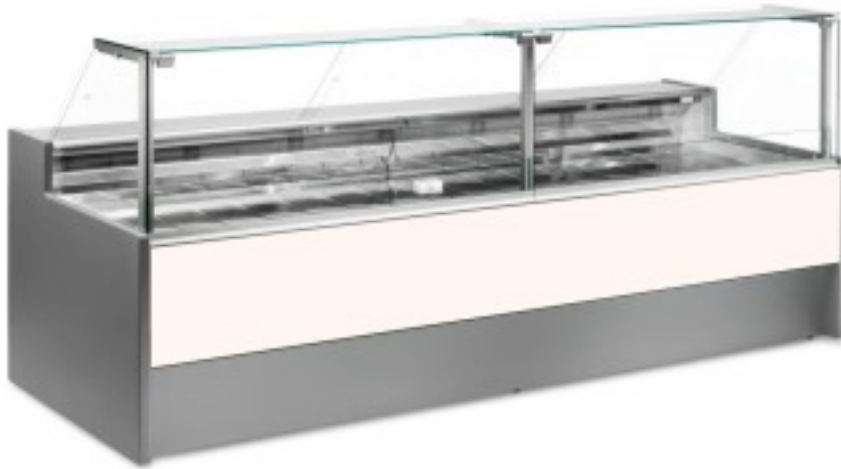

Turska: 109990060242746

Staatiline külmutuslaud ilma varukambrita delikatesside ja lihunike kaupluse jaoks valge +2 +6 °C 150x109x128h cm

Kuvas

Staatiline külmutuslaud, mis on moodsa stiiliga ja tähelepanu pööratud detailidele, et vastata igale vajadusele, vastupidav tänu roostevabast terasest konstruktsioonile, ülespoole avanevad klaaspinnad, mis hõlbustavad kaupade paigutamist, LED-valgustus, et väljapandud toode oleks maksimaalselt esile tõstetud, roostevabast terasest tööpind ja väljapanekuala.

Tegelikud mõõtmed ei vasta pildile ainult illustreerimiseks.

NB: lisavarustusena saad valida ratastega raami ainult ostu ajal. Lisavarustusena saadav polüetüleenist löikelaud ja roostevabast terasest kaaluhoidja ei ole saadaval pleksiklaasist tagumise sulgemisega.

Mitat

Dimensioni esterne	1500x1090x1280 mm
Dimensioni imballo	1600x1200x1580 mm

Tietolehti

Alimentazione	Elektriline
Gas refrigerante	R290
Refrigerazione	staatiline
Temperatura d'esercizio	+2 +6 °C
Voltaggio	230 V