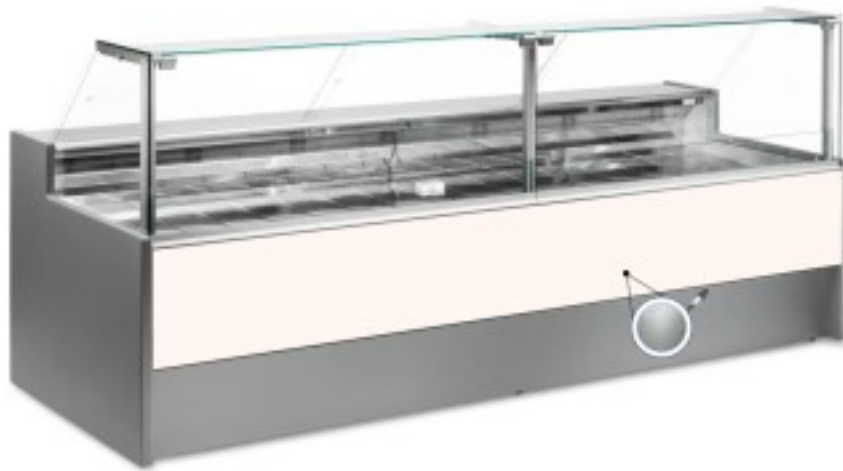

Turska: 10996061952748

**Staatiline külmutuslaud koos varukambriga delikatesside ja lihunike kaupluse jaoks harjatud hall +4 +6°C 250x109x128h cm**

## Kuvas

Staatiline külmutuslaud, mis on moodsa stiiliga ja tähelepanu pööratud detailidele, et vastata igale vajadusele, vastupidav tänu roostevabast terasest konstruktsioonile, ülespoole avanevad klaaspinnad, mis hõlbustavad kaupade paigutamist, LED-valgustus, et väljapandud toode oleks maksimaalselt esile tõstetud, roostevabast terasest tööpind ja väljapanekuala.

Tegelikud mõõtmed ei vasta pildile ainult illustreerimiseks.

**NB: lisavarustusena saad valida ratastega raami ainult ostu ajal. Lisavarustusena saadav polüetüleenist löikelaud ja roostevabast terasest kaaluhoidja ei ole saadaval pleksiklaasist tagumise sulgemisega.**

**Mitat**

Dimensioni esterne	2500x1090x1280 mm
Dimensioni imballo	2600x1200x1580 mm

**Tietolehti**

Alimentazione	Elektriline
Gas refrigerante	R290
Refrigerazione	staatiline
Temperatura d'esercizio	+4 +6 °C
Voltaggio	230 V