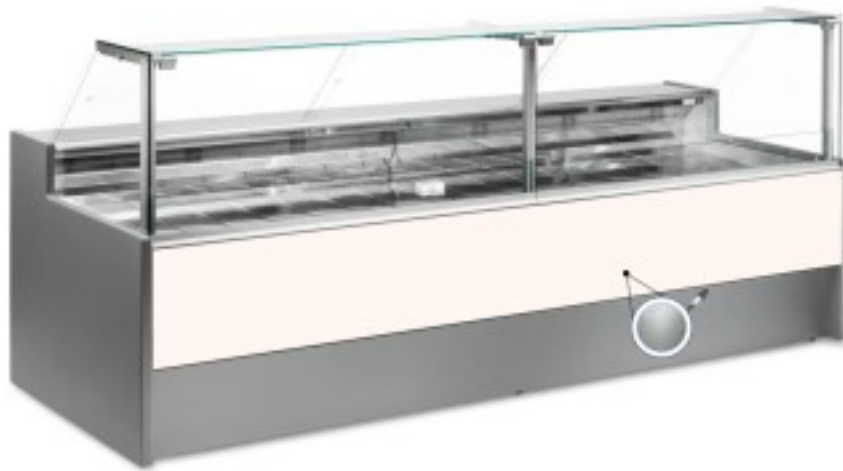

Turska: 10996061952748

Staatiline külmutuslaud koos varukambriga delikatesside ja lihunike kaupluse jaoks harjatud hall +4 +6°C 250x109x128h cm

Kuvaus

Staatiline külmutuslaud, mis on moodsa stiiliga ja tähelepanu pööratud detailidele, et vastata igale vajadusele, vastupidav tänu roostevabast terasest konstruktsioonile, ülespoole avanevad klaaspinnad, mis hõlbustavad kaupade paigutamist, LED-valgustus, et väljapandud toode oleks maksimaalselt esile tõstetud, roostevabast terasest tööpind ja väljapanekuala.

Tegelikud mõõtmed ei vasta pildile ainult illustreerimiseks.

NB: lisavarustusena saad valida ratastega raami ainult ostu ajal. Lisavarustusena saadav polüetüleenist löikelaud ja roostevabast terasest kaaluhoidja ei ole saadaval pleksiklaasist tagumise sulgemisega.

Mitat

Dimensioni esterne	2500x1090x1280 mm
Dimensioni imballo	2600x1200x1580 mm

Tietolehti

Alimentazione	Elektriline
Gas refrigerante	R290
Refrigerazione	staatiline
Temperatura d'esercizio	+4 +6 °C
Voltaggio	230 V