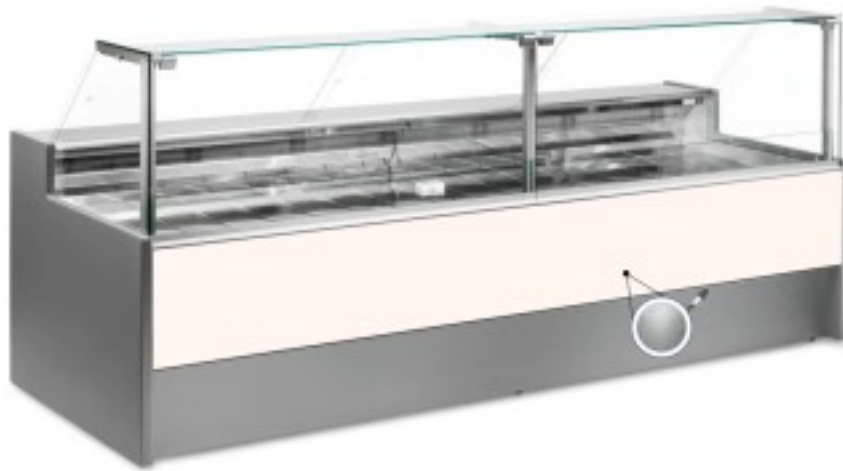

Turska: 10996061952747

Staatiline külmutuslaud koos varukambriga delikatesside ja lihunike kaupluse jaoks harjatud hall +4 +6°C 200x109x128h cm

Kuvas

Staatiline külmutuslaud, mis on moodsa stiiliga ja tähelepanu pööratud detailidele, et vastata igale vajadusele, vastupidav tänu roostevabast terasest konstruktsioonile, ülespoole avanevad klaaspinnad, mis hõlbustavad kaupade paigutamist, LED-valgustus, et väljapandud toode oleks maksimaalselt esile tõstetud, roostevabast terasest tööpind ja väljapanekuala.

Tegelikud mõõtmed ei vasta pildile ainult illustreerimiseks.

NB: lisavarustusena saad valida ratastega raami ainult ostu ajal. Lisavarustusena saadav polüetüleenist löikelaud ja roostevabast terasest kaaluhoidja ei ole saadaval pleksiklaasist tagumise sulgemisega.

Mitat

Dimensioni esterne	2000x1090x1280 mm
Dimensioni imballo	2100x1200x1580 mm

Tietolehti

Alimentazione	Elektriline
Gas refrigerante	R290
Refrigerazione	staatiline
Temperatura d'esercizio	+4 +6 °C
Voltaggio	230 V