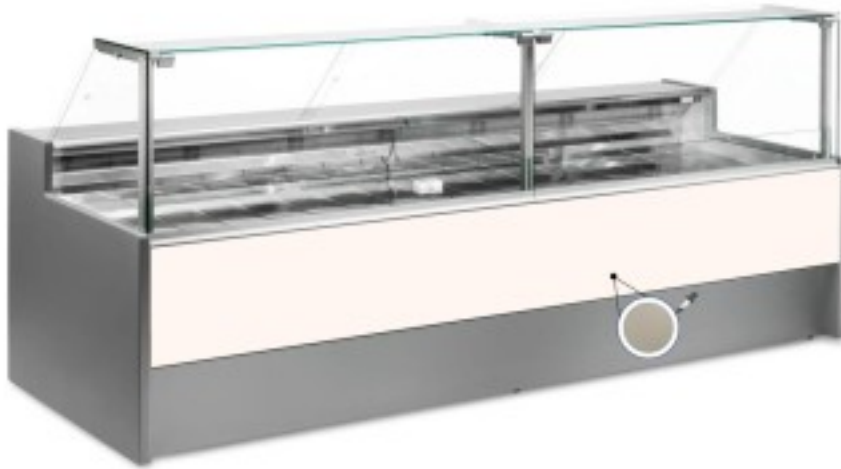

Turska: 10996060952749

Staatiline külmutuslaud koos varukambriga delikatesside ja lihunike kaupluse jaoks +4 +6°C 300x109x128h cm

Kuvas

Staatiline külmutuslaud, mis on moodsa stiiliga ja tähelepanu pööratud detailidele, et vastata igale vajadusele, vastupidav tänu roostevabast terasest konstruktsioonile, ülespoole avanevad klaaspinnad, mis hõlbustavad kaupade paigutamist, LED-valgustus, et väljapandud toode oleks maksimaalselt esile tõstetud, roostevabast terasest tööpind ja väljapanekuala.

Tegelikud mõõtmed ei vasta pildile ainult illustreerimiseks.

NB: lisavarustusena saad valida ratastega raami ainult ostu ajal. Lisavarustusena saadav polüetüleenist löikelaud ja roostevabast terasest kaaluhoidja ei ole saadaval pleksiklaasist tagumise sulgemisega.

Mitat

Dimensioni esterne	3000x1090x1280 mm
Dimensioni imballo	3100x1200x1580 mm

Tietolehti

Alimentazione	Elektriline
Gas refrigerante	R290
Refrigerazione	staatiline
Temperatura d'esercizio	+4 +6 °C
Voltaggio	230 V