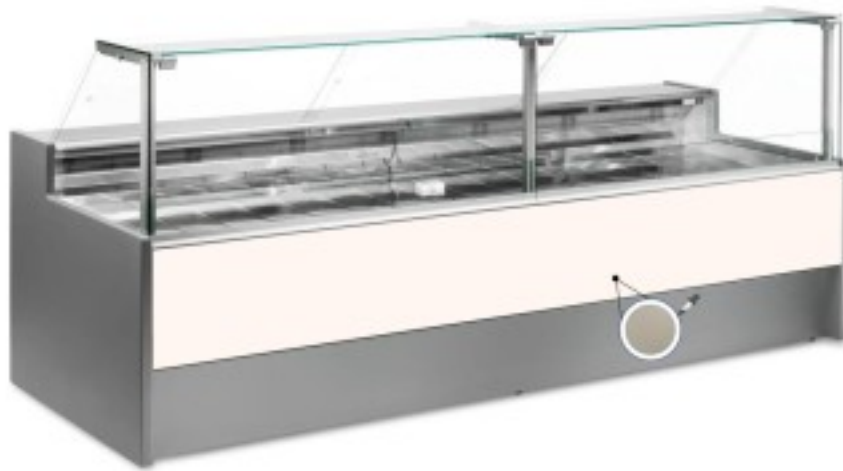

Turska: 10996060952748

**Staatiline külmutuslaud koos varukambriga delikatesside ja lihunike kaupluse jaoks tuvi hall +4 +6°C 250x109x128h cm**

## Kuvas

Staatiline külmutuslaud, mis on moodsa stiiliga ja tähelepanu pööratud detailidele, et vastata igale vajadusele, vastupidav tänu roostevabast terasest konstruktsioonile, ülespoole avanevad klaaspinnad, mis hõlbustavad kaupade paigutamist, LED-valgustus, et väljapandud toode oleks maksimaalselt esile tõstetud, roostevabast terasest tööpind ja väljapanekuala.

Tegelikud mõõtmed ei vasta pildile ainult illustreerimiseks.

**NB: lisavarustusena saad valida ratastega raami ainult ostu ajal. Lisavarustusena saadav polüetüleenist löikelaud ja roostevabast terasest kaaluhoidja ei ole saadaval pleksiklaasist tagumise sulgemisega.**

**Mitat**

Dimensioni esterne	2500x1090x1280 mm
Dimensioni imballo	2600x1200x1580 mm

**Tietolehti**

Alimentazione	Elektriline
Gas refrigerante	R290
Refrigerazione	staatiline
Temperatura d'esercizio	+4 +6 °C
Voltaggio	230 V