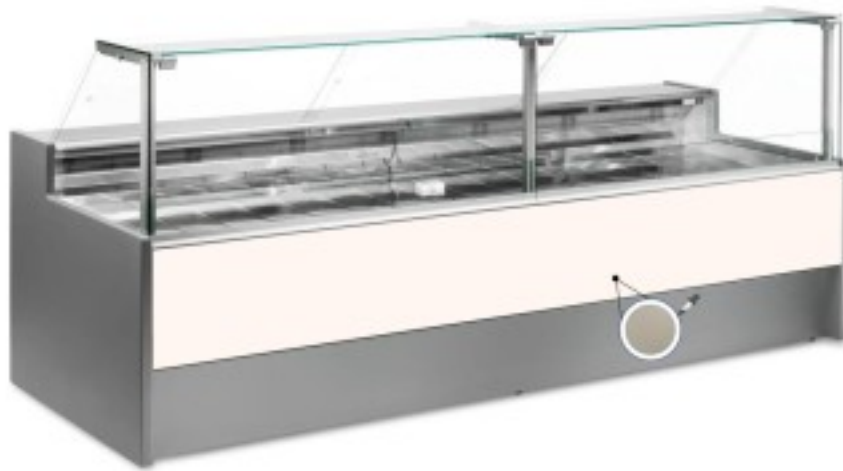

Turska: 10996060952747

Staatiline külmutuslaud koos varukambriga delikatesside ja lihunike kaupluse jaoks tuvi hall +4 +6°C 200x109x128h cm

Kuvas

Staatiline külmutuslaud, mis on moodsa stiiliga ja tähelepanu pööratud detailidele, et vastata igale vajadusele, vastupidav tänu roostevabast terasest konstruktsioonile, ülespoole avanevad klaaspinnad, mis hõlbustavad kaupade paigutamist, LED-valgustus, et väljapandud toode oleks maksimaalselt esile tõstetud, roostevabast terasest tööpind ja väljapanekuala.

Tegelikud mõõtmed ei vasta pildile ainult illustreerimiseks.

NB: lisavarustusena saad valida ratastega raami ainult ostu ajal. Lisavarustusena saadav polüetüleenist löikelaud ja roostevabast terasest kaaluhoidja ei ole saadaval pleksiklaasist tagumise sulgemisega.

Mitat

Dimensioni esterne	2000x1090x1280 mm
Dimensioni imballo	2100x1200x1580 mm

Tietolehti

Alimentazione	Elektriline
Gas refrigerante	R290
Refrigerazione	staatiline
Temperatura d'esercizio	+4 +6 °C
Voltaggio	230 V