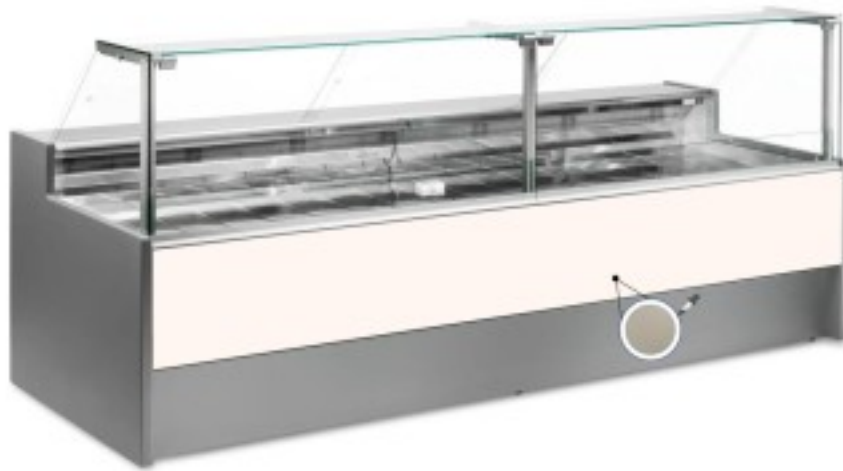

Turska: 10996060952746

Staatiline külmutuslaud koos varukambriga delikatesside ja lihunike kaupluse jaoks tuvi hall +4 +6°C 150x109x128h cm

Kuvas

Staatiline külmutuslaud, mis on moodsa stiiliga ja tähelepanu pööratud detailidele, et vastata igale vajadusele, vastupidav tänu roostevabast terasest konstruktsioonile, ülespoole avanevad klaaspinnad, mis hõlbustavad kaupade paigutamist, LED-valgustus, et väljapandud toode oleks maksimaalselt esile tõstetud, roostevabast terasest tööpind ja väljapanekuala.

Tegelikud mõõtmed ei vasta pildile ainult illustreerimiseks.

NB: lisavarustusena saad valida ratastega raami ainult ostu ajal. Lisavarustusena saadav polüetüleenist löikelaud ja roostevabast terasest kaaluhoidja ei ole saadaval pleksiklaasist tagumise sulgemisega.

Mitat

Dimensioni esterne	1500x1090x1280 mm
Dimensioni imballo	1600x1200x1580 mm

Tietolehti

Alimentazione	Elektriline
Gas refrigerante	R290
Refrigerazione	staatiline
Temperatura d'esercizio	+4 +6 °C
Voltaggio	230 V