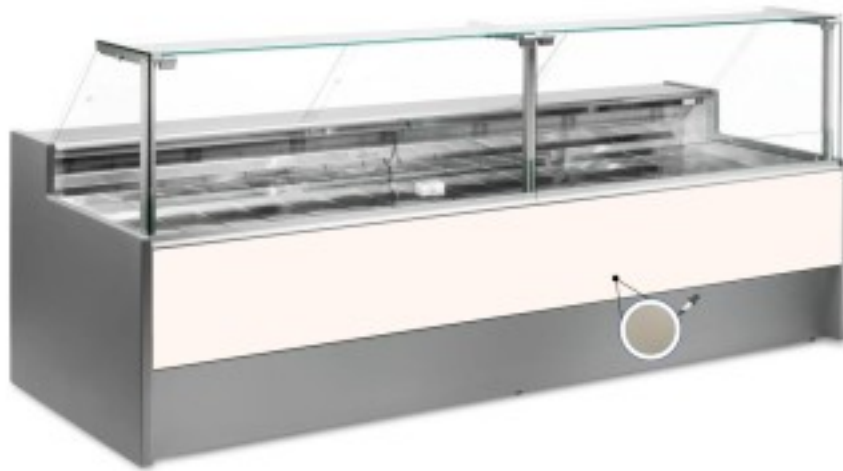

Turska: 10996060952746

**Staatiline külmutuslaud koos varukambriga delikatesside ja lihunike kaupluse jaoks tuvi hall +4 +6°C 150x109x128h cm**

## Kuvas

Staatiline külmutuslaud, mis on moodsa stiiliga ja tähelepanu pööratud detailidele, et vastata igale vajadusele, vastupidav tänu roostevabast terasest konstruktsioonile, ülespoole avanevad klaaspinnad, mis hõlbustavad kaupade paigutamist, LED-valgustus, et väljapandud toode oleks maksimaalselt esile tõstetud, roostevabast terasest tööpind ja väljapanekuala.

Tegelikud mõõtmed ei vasta pildile ainult illustreerimiseks.

**NB: lisavarustusena saad valida ratastega raami ainult ostu ajal. Lisavarustusena saadav polüetüleenist löikelaud ja roostevabast terasest kaaluhoidja ei ole saadaval pleksiklaasist tagumise sulgemisega.**

**Mitat**

Dimensioni esterne	1500x1090x1280 mm
Dimensioni imballo	1600x1200x1580 mm

**Tietolehti**

Alimentazione	Elektriline
Gas refrigerante	R290
Refrigerazione	staatiline
Temperatura d'esercizio	+4 +6 °C
Voltaggio	230 V