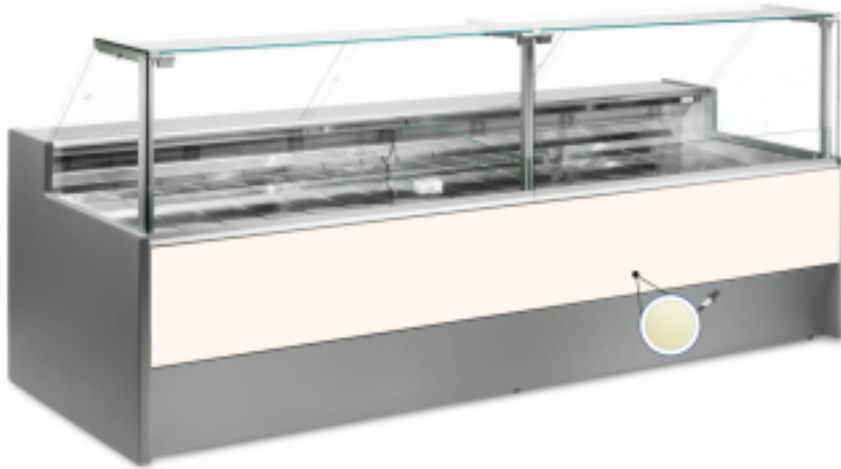

Turska: 10996059952749

**Staatiline külmutuslaud koos varukambriga delikatesside ja lihunike koore  
+4 +6°C 300x109x128h cm 300x109x128h cm**

## Kuvas

Staatiline külmutuslaud, mis on moodsa stiiliga ja tähelepanu pööratud detailidele, et vastata igale vajadusele, vastupidav tänu roostevabast terasest konstruktsioonile, ülespoole avanevad klaaspinnad, mis hõlbustavad kaupade paigutamist, LED-valgustus, et väljapandud toode oleks maksimaalselt esile tõstetud, roostevabast terasest tööpind ja väljapanekuala.

Tegelikud mõõtmed ei vasta pildile ainult illustreerimiseks.

**NB: lisavarustusena saad valida ratastega raami ainult ostu ajal. Lisavarustusena saadav polüetüleenist löikelaud ja roostevabast terasest kaaluhoidja ei ole saadaval pleksiklaasist tagumise sulgemisega.**

**Mitat**

Dimensioni esterne	3000x1090x1280 mm
Dimensioni imballo	3100x1200x1580 mm

**Tietolehti**

Alimentazione	Elektriline
Gas refrigerante	R290
Refrigerazione	staatiline
Voltaggio	230 V