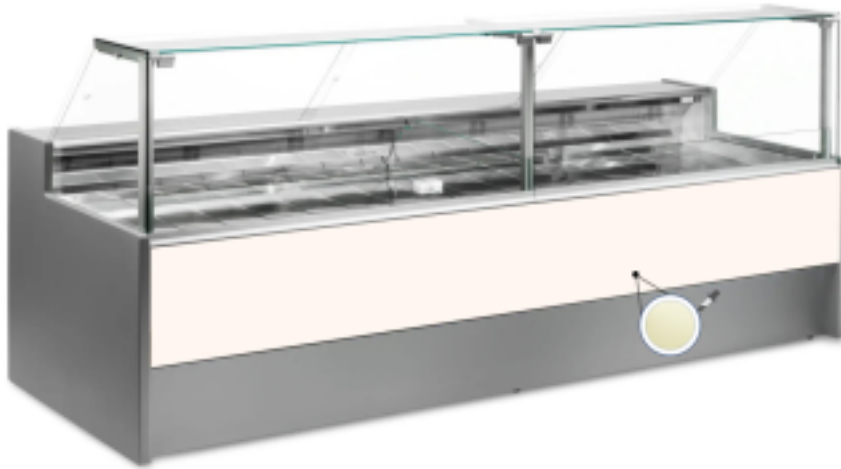

Turska: 10996059952748

**Staatiline külmutuslaud koos varukambriga delikatesside ja lihunike koore  
+4 +6°C 250x109x128h cm**

## Kuvas

Staatiline külmutuslaud, mis on moodsa stiiliga ja tähelepanu pööratud detailidele, et vastata igale vajadusele, vastupidav tänu roostevabast terasest konstruktsioonile, ülespoole avanevad klaaspinnad, mis hõlbustavad kaupade paigutamist, LED-valgustus, et väljapandud toode oleks maksimaalselt esile tõstetud, roostevabast terasest tööpind ja väljapanekuala.

Tegelikud mõõtmed ei vasta pildile ainult illustreerimiseks.

**NB: lisavarustusena saad valida ratastega raami ainult ostu ajal. Lisavarustusena saadav polüetüleenist löikelaud ja roostevabast terasest kaaluhoidja ei ole saadaval pleksiklaasist tagumise sulgemisega.**

**Mitat**

|                    |                   |
|--------------------|-------------------|
| Dimensioni esterne | 2500x1090x1280 mm |
| Dimensioni imballo | 2600x1200x1580 mm |

**Tietolehti**

|                         |             |
|-------------------------|-------------|
| Alimentazione           | Elektriline |
| Gas refrigerante        | R290        |
| Refrigerazione          | staatiline  |
| Temperatura d'esercizio | +4 +6 °C    |
| Voltaggio               | 230 V       |