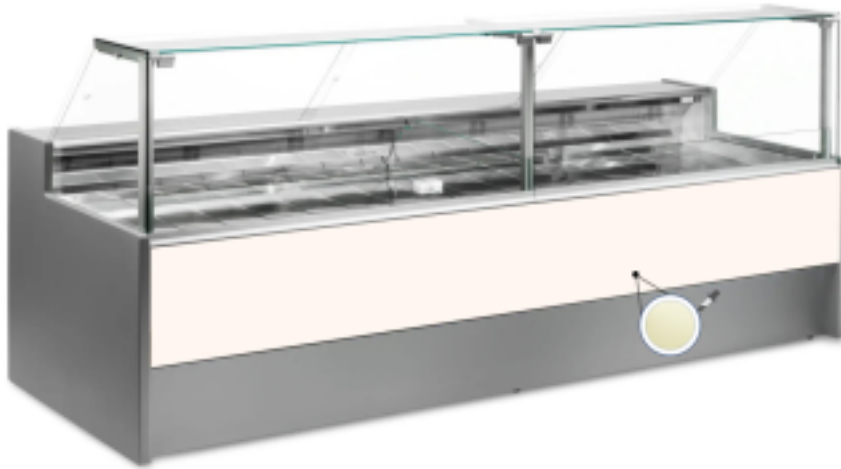

Turska: 10996059952748

**Staatiline külmutuslaud koos varukambriga delikatesside ja lihunike koore  
+4 +6°C 250x109x128h cm**

## Kuvas

Staatiline külmutuslaud, mis on moodsa stiiliga ja tähelepanu pööratud detailidele, et vastata igale vajadusele, vastupidav tänu roostevabast terasest konstruktsioonile, ülespoole avanevad klaaspinnad, mis hõlbustavad kaupade paigutamist, LED-valgustus, et väljapandud toode oleks maksimaalselt esile tõstetud, roostevabast terasest tööpind ja väljapanekuala.

Tegelikud mõõtmed ei vasta pildile ainult illustreerimiseks.

**NB: lisavarustusena saad valida ratastega raami ainult ostu ajal. Lisavarustusena saadav polüetüleenist löikelaud ja roostevabast terasest kaaluhoidja ei ole saadaval pleksiklaasist tagumise sulgemisega.**

**Mitat**

Dimensioni esterne	2500x1090x1280 mm
Dimensioni imballo	2600x1200x1580 mm

**Tietolehti**

Alimentazione	Elektriline
Gas refrigerante	R290
Refrigerazione	staatiline
Temperatura d'esercizio	+4 +6 °C
Voltaggio	230 V