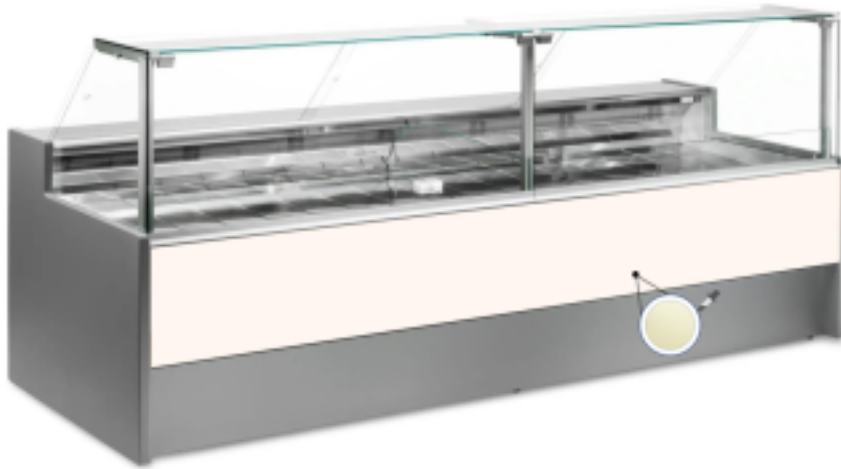

Turska: 10996059952747

**Staatiline külmutuslaud koos varukambriga delikatesside ja lihunike kreemide +4 +6°C 200x109x128h cm**

## Kuvas

Staatiline külmutuslaud, mis on moodsa stiiliga ja tähelepanu pööratud detailidele, et vastata igale vajadusele, vastupidav tänu roostevabast terasest konstruktsioonile, ülespoole avanevad klaaspinnad, mis hõlbustavad kaupade paigutamist, LED-valgustus, et väljapandud toode oleks maksimaalselt esile tõstetud, roostevabast terasest tööpind ja väljapanekuala.

Tegelikud mõõtmed ei vasta pildile ainult illustreerimiseks.

**NB: lisavarustusena saad valida ratastega raami ainult ostu ajal. Lisavarustusena saadav polüetüleenist löikelaud ja roostevabast terasest kaaluhoidja ei ole saadaval pleksiklaasist tagumise sulgemisega.**

**Mitat**

Dimensioni esterne	2000x1090x1280 mm
Dimensioni imballo	2100x1200x1580 mm

**Tietolehti**

Alimentazione	Elektriline
Gas refrigerante	R290
Refrigerazione	staatiline
Temperatura d'esercizio	+4 +6 °C
Voltaggio	230 V